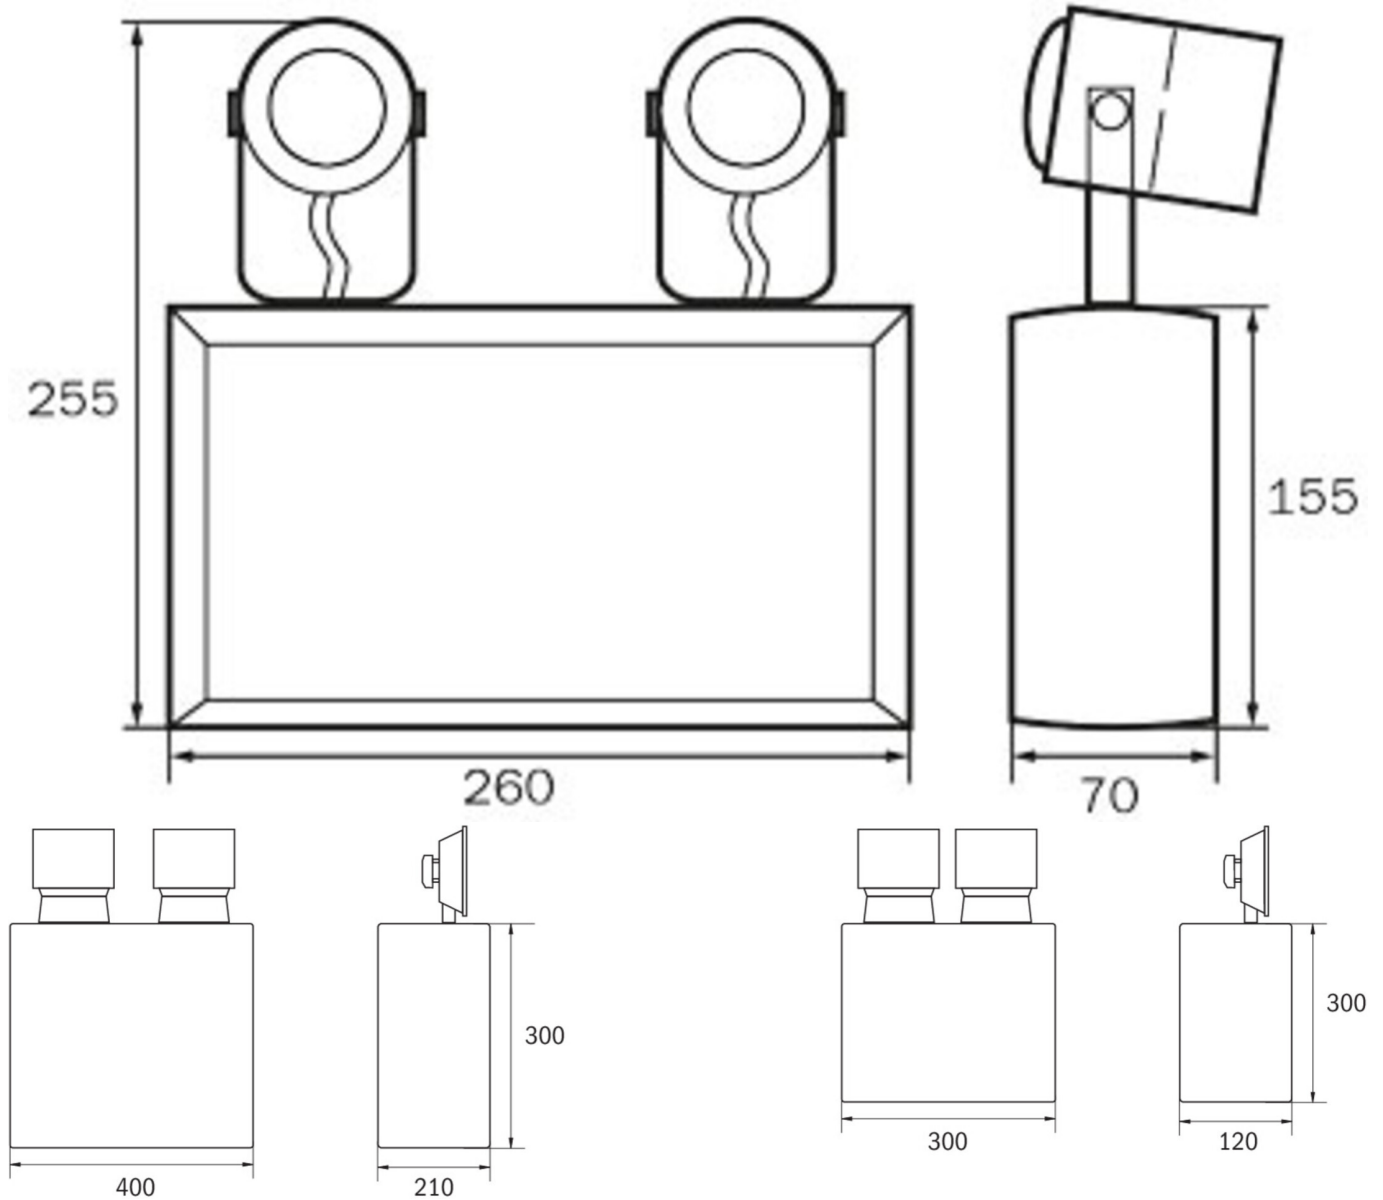

TEKNISK TEGNING

LIGNENDE PRODUKTER

Varenr.	Bilde	Overvåking	System	Farge	investering	Automatisk inspeksjonsbok	Vedlikehold-sinnsats	fjernvedlikehold	maks. lys	Individuell lys-overvåking
SGS2303WL		Trådløs profesjonell (WL)	Ett batteri	RAL 7035	€€	Ja	lav	Ja	1 000 per system	sentralt

Fra: 21.04.2026 - Det tas forbehold om tekniske endringer og feil.