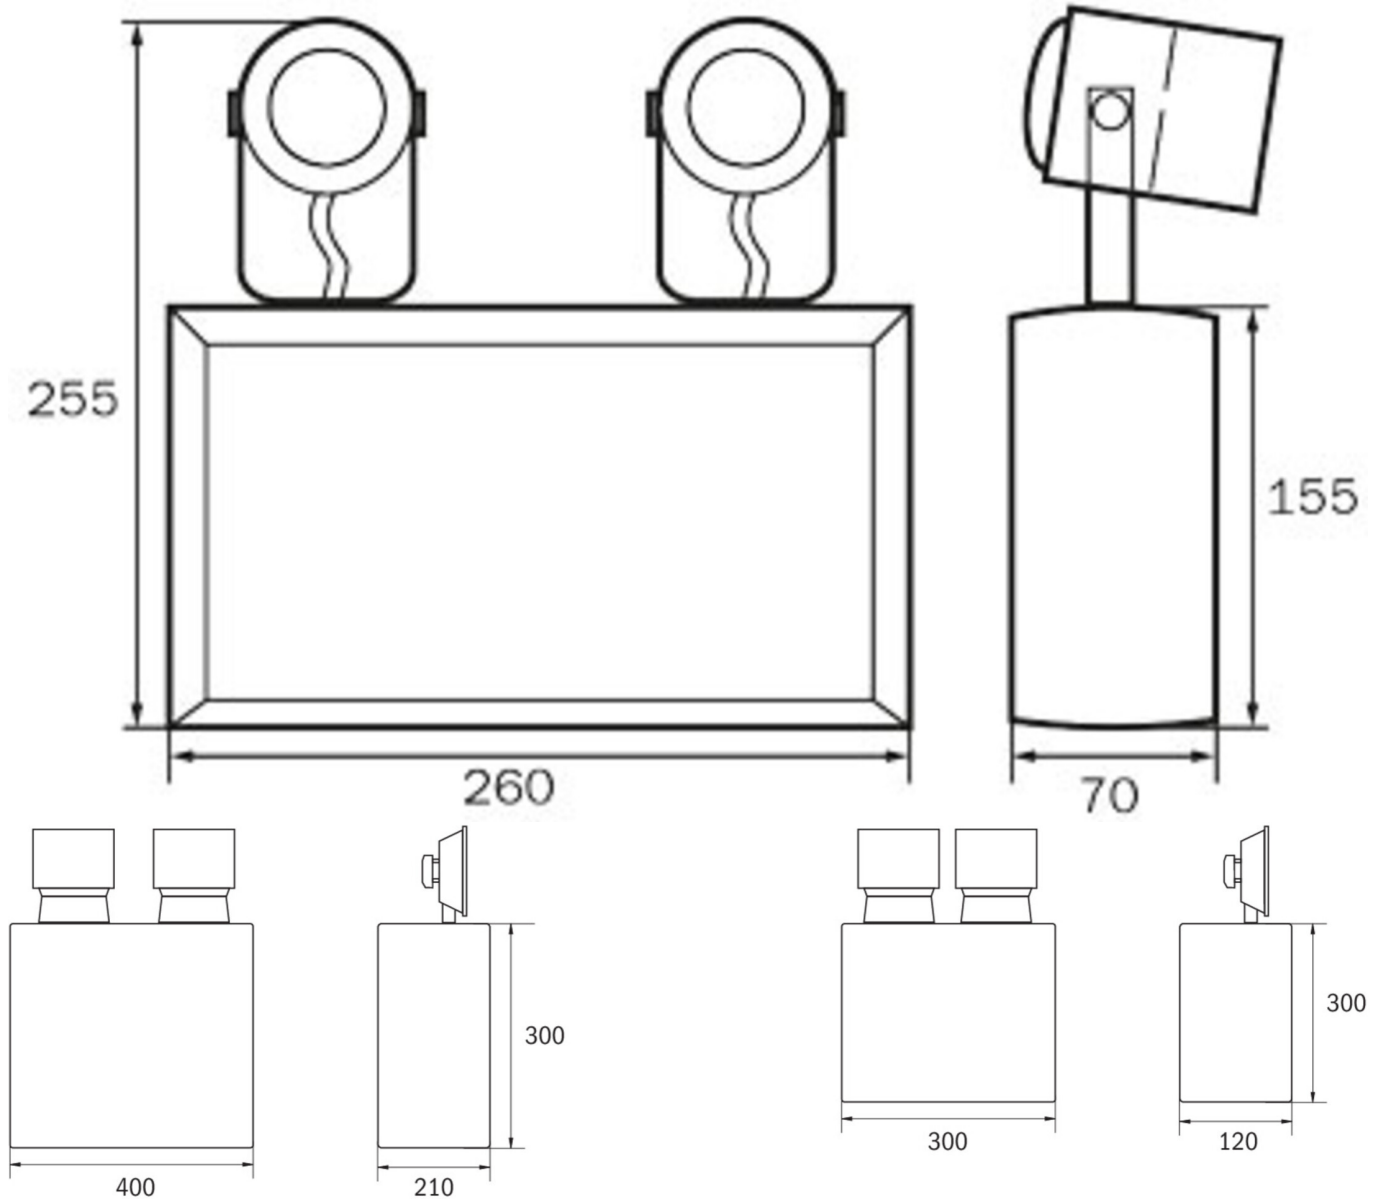

DESSIN TECHNIQUE

PRODUITS CONNEXES

Numéro d'article.	Image	Surveillance	Alimentation	Couleur	Investissement	Carnet d'inspection automatique	Effort d'entretien	Télémaintenance	max. luminaires	Surveillance individuelle
SGS2303SC		SelfControl (SC)	Batterie individuelle	RAL 7035	€	non	élevé	non	illimité	même

Au: 21.04.2026 - Sous réserve de modifications techniques et d'erreurs.