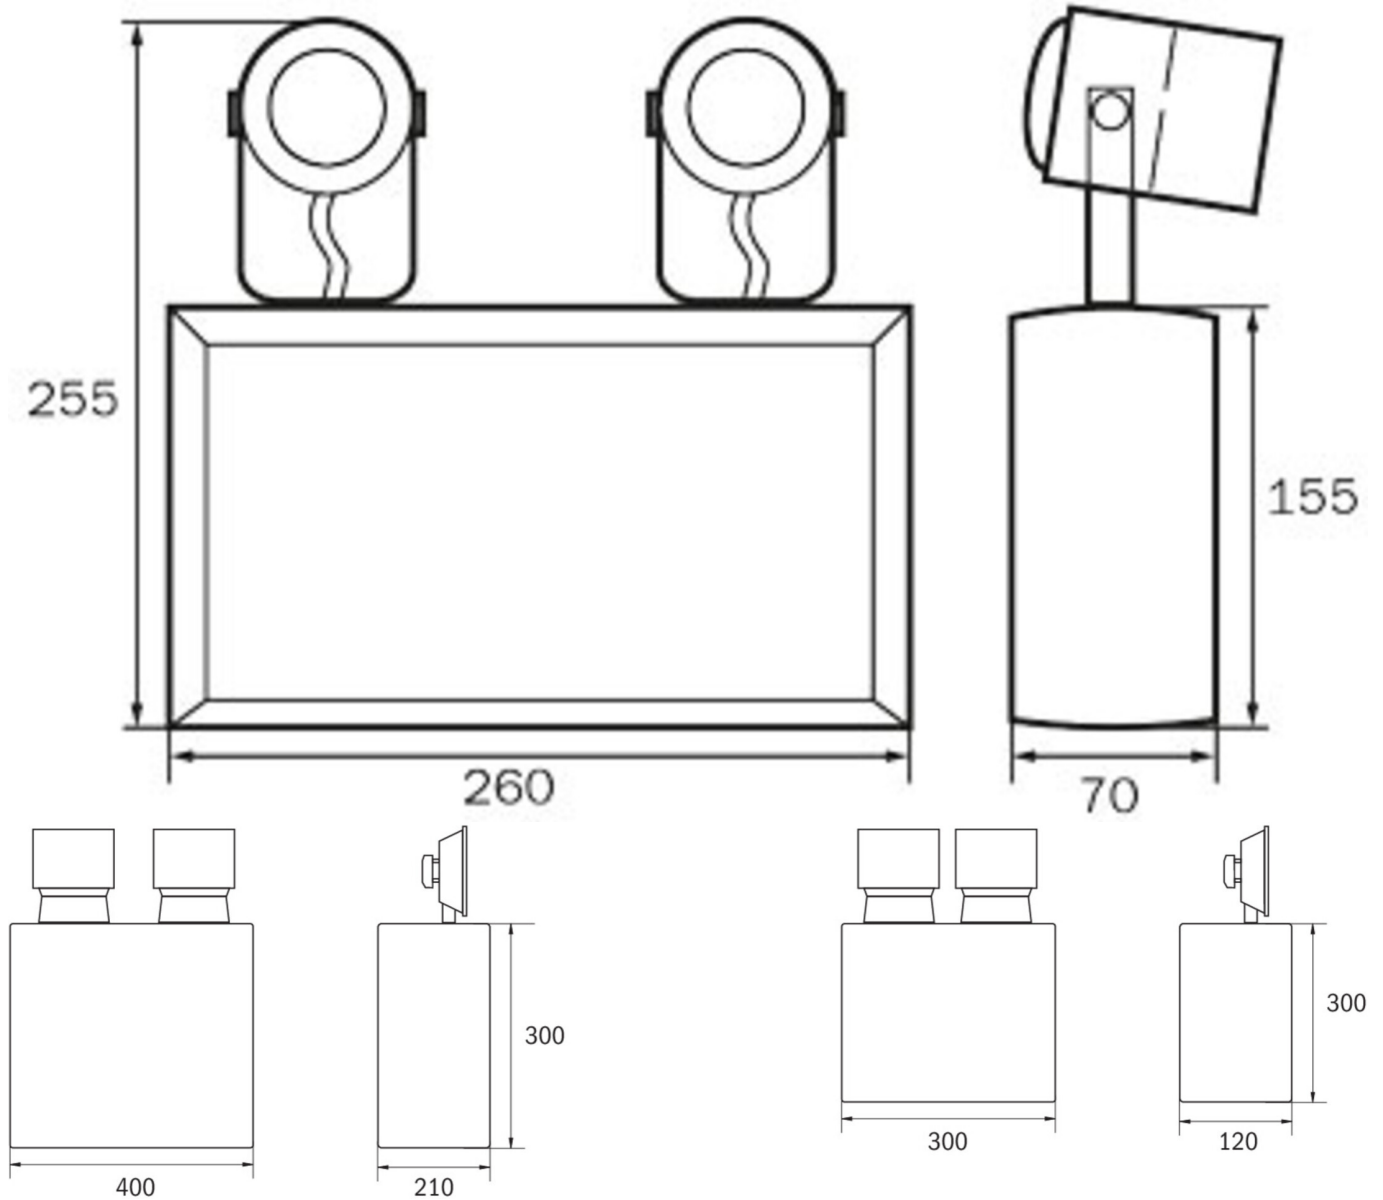

TEKNISK TEGNING

LIGNENDE PRODUKTER

Varenr.	Bilde	Overvåkning	System	Farge	investering	Automatisk inspeksjonsbok	Vedlikehold-sinnsats	fjernvedlikehold	maks. lys	Individuell lys-overvåking
SGS2303SC		Selvkontroll (SC)	Ett batteri	RAL 7035	€	nei	høy	nei	ubegrenset	seg selv

Fra: 21.04.2026 - Det tas forbehold om tekniske endringer og feil.