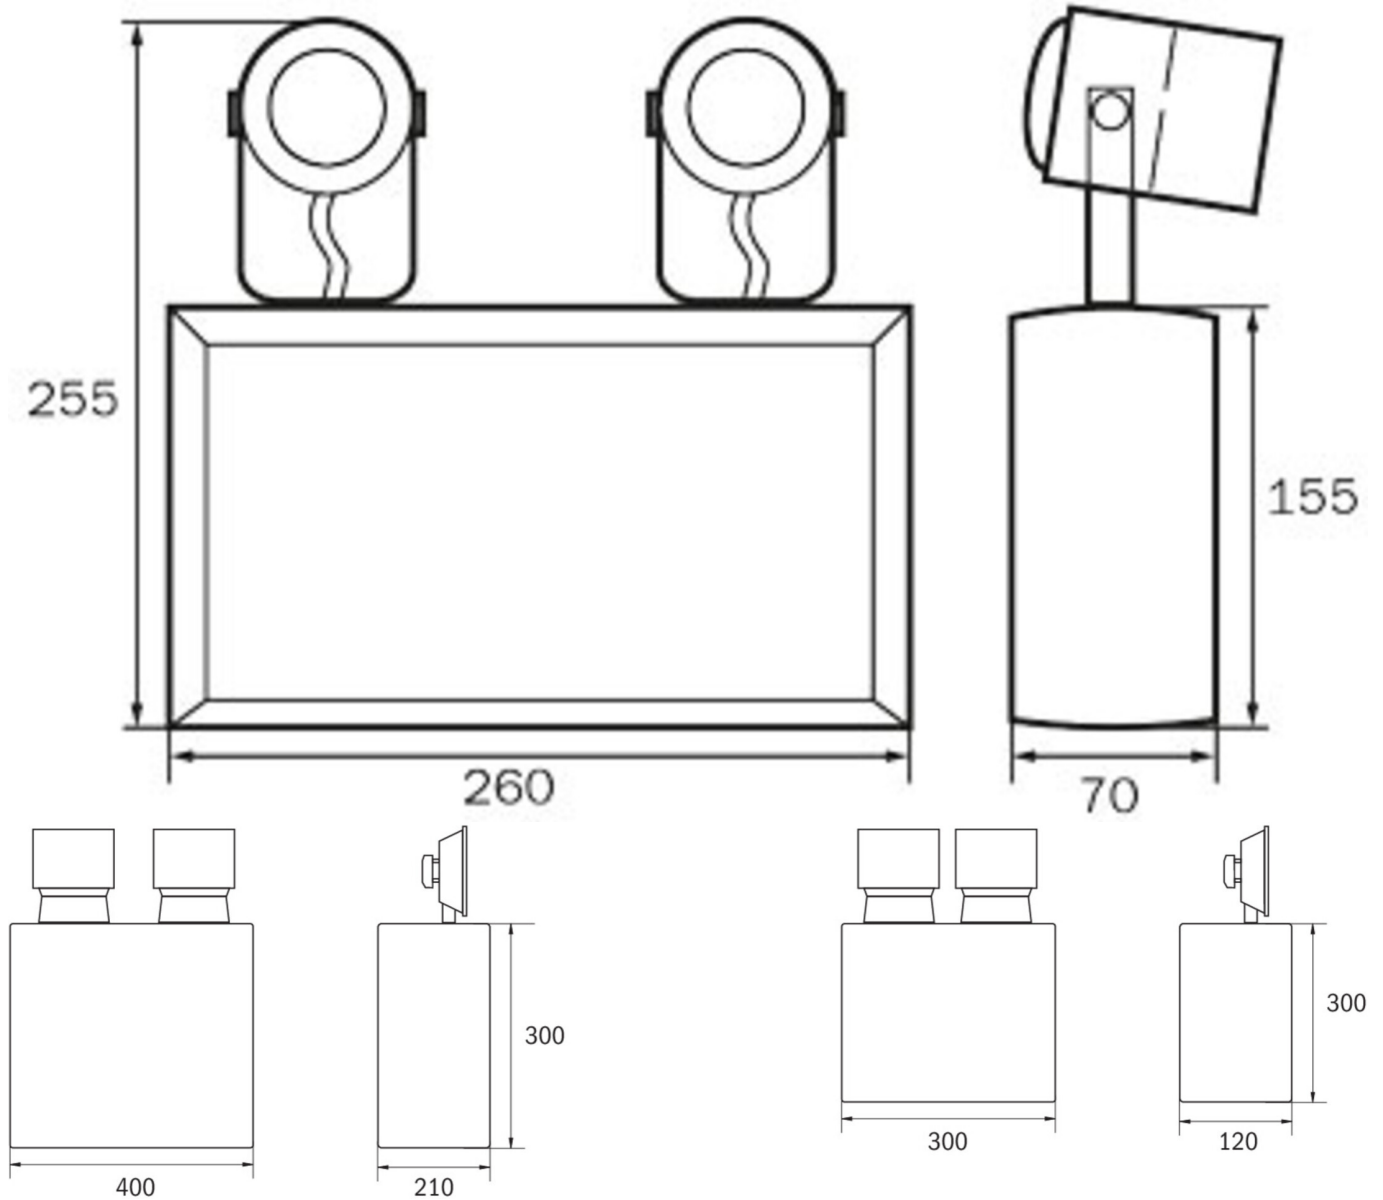

TEKNISK TEGNING

LIGNENDE PRODUKTER

Varenr.	Bilde	Overvåking	System	Farge	investering	Automatisk inspeksjonsbok	Vedlikehold-sinnsats	fjernvedlikehold	maks. lys	Individuell lys-overvåking
SGS2501WL		Trådløs profesjonell (WL)	Ett batteri	RAL 7035	€€	Ja	lav	Ja	1 000 per system	sentralt

Fra: 21.04.2026 - Det tas forbehold om tekniske endringer og feil.