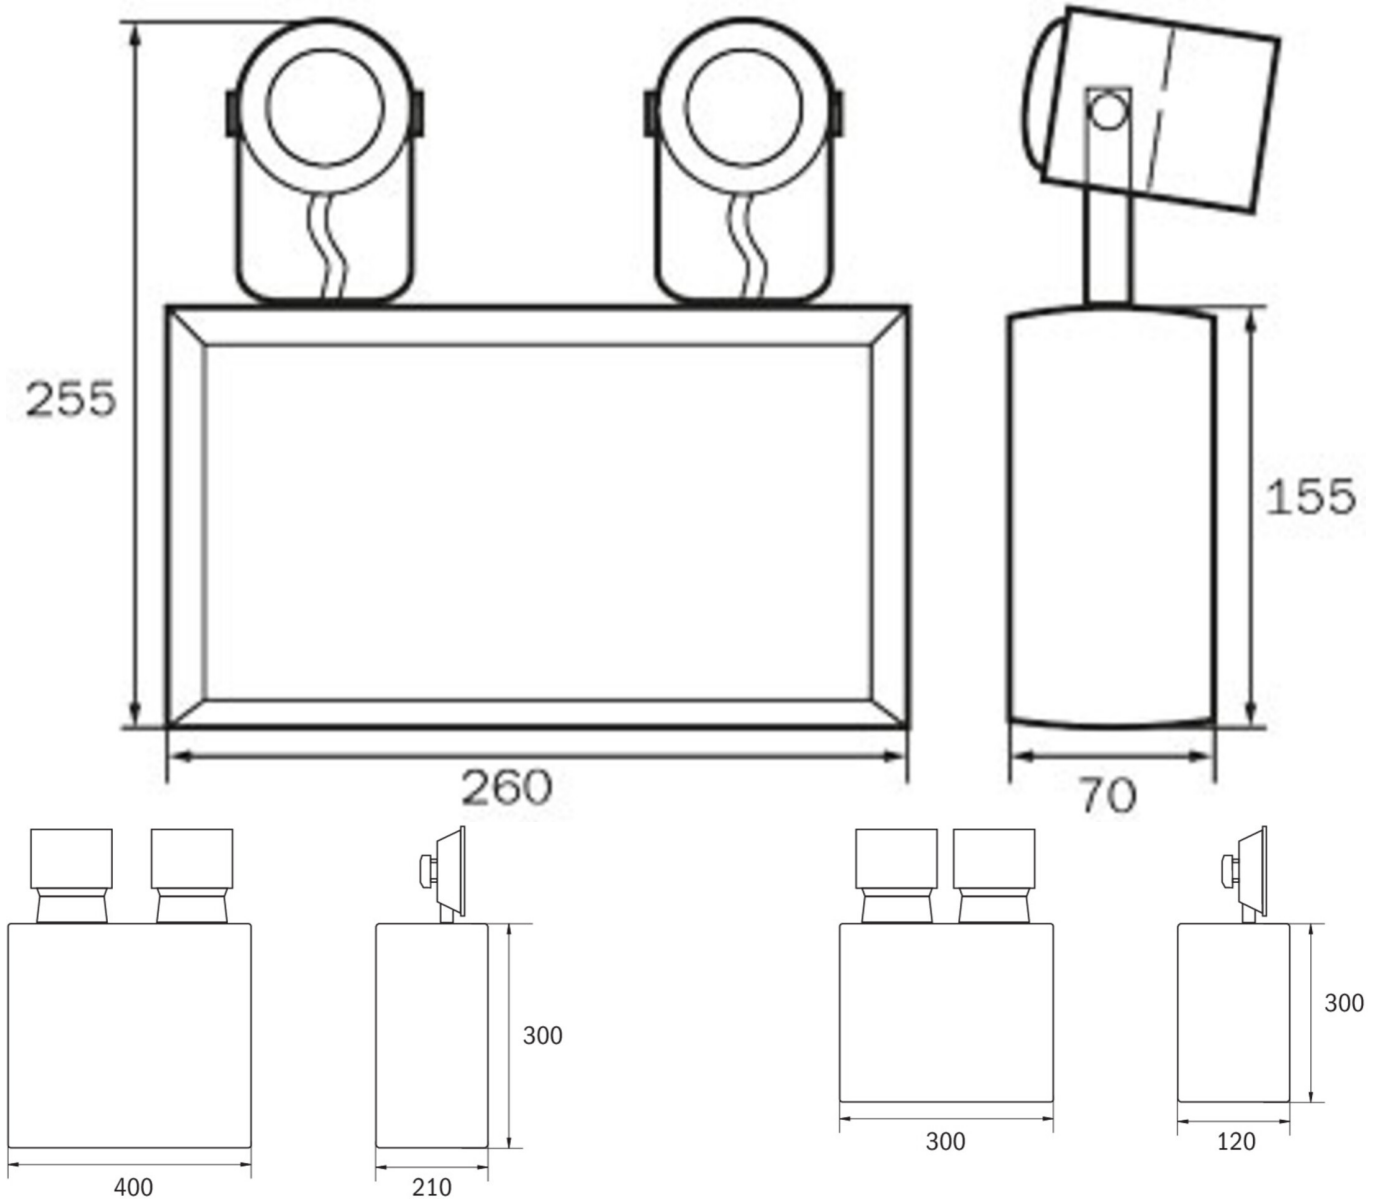

DESSIN TECHNIQUE

PRODUITS CONNEXES

Numéro d'article.	Image	Surveillance	Alimentation	Couleur	Investissement	Carnet d'inspection automatique	Effort d'entretien	Télémaintenance	max. luminaires	Surveillance individuelle
SGS2501SC		SelfControl (SC)	Batterie individuelle	RAL 7035	€	non	élevé	non	illimité	même

Au: 21.04.2026 - Sous réserve de modifications techniques et d'erreurs.