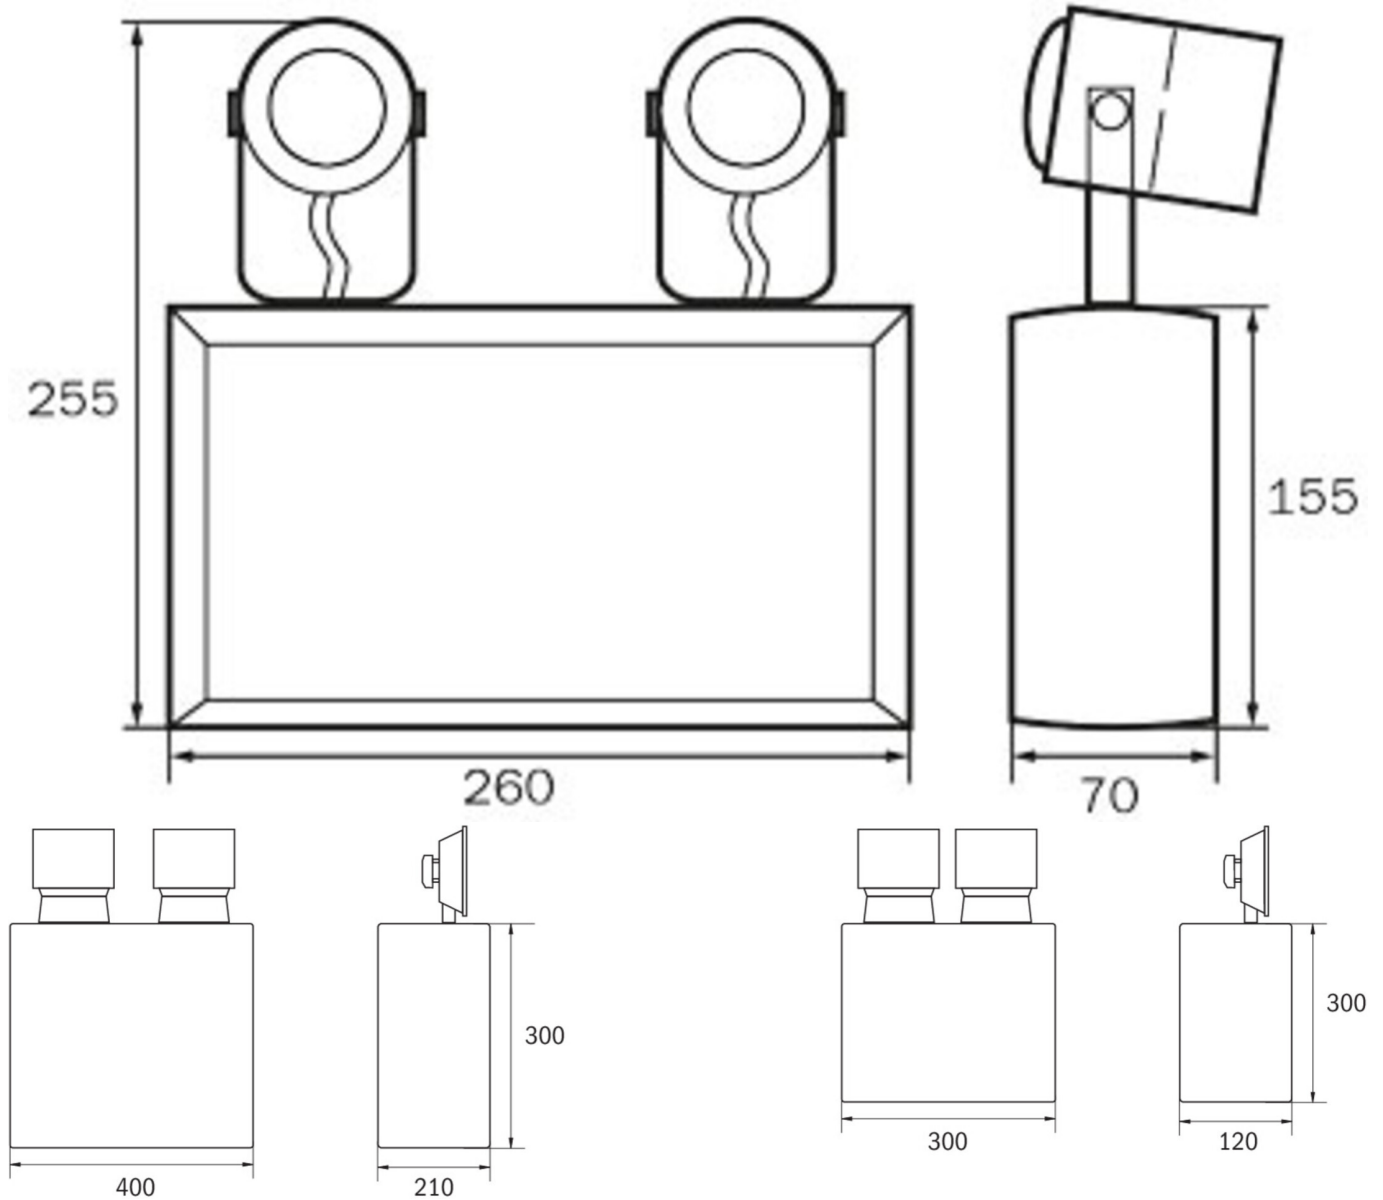

TEKNISK TEGNING

LIGNENDE PRODUKTER

Varenr.	Bilde	Overvåkning	System	Farge	investering	Automatisk inspeksjonsbok	Vedlikehold-sinnsats	fjernvedlikehold	maks. lys	Individuell lys-overvåking
SGS2501SC		Selvkontroll (SC)	Ett batteri	RAL 7035	€	nei	høy	nei	ubegrenset	seg selv

Fra: 21.04.2026 - Det tas forbehold om tekniske endringer og feil.