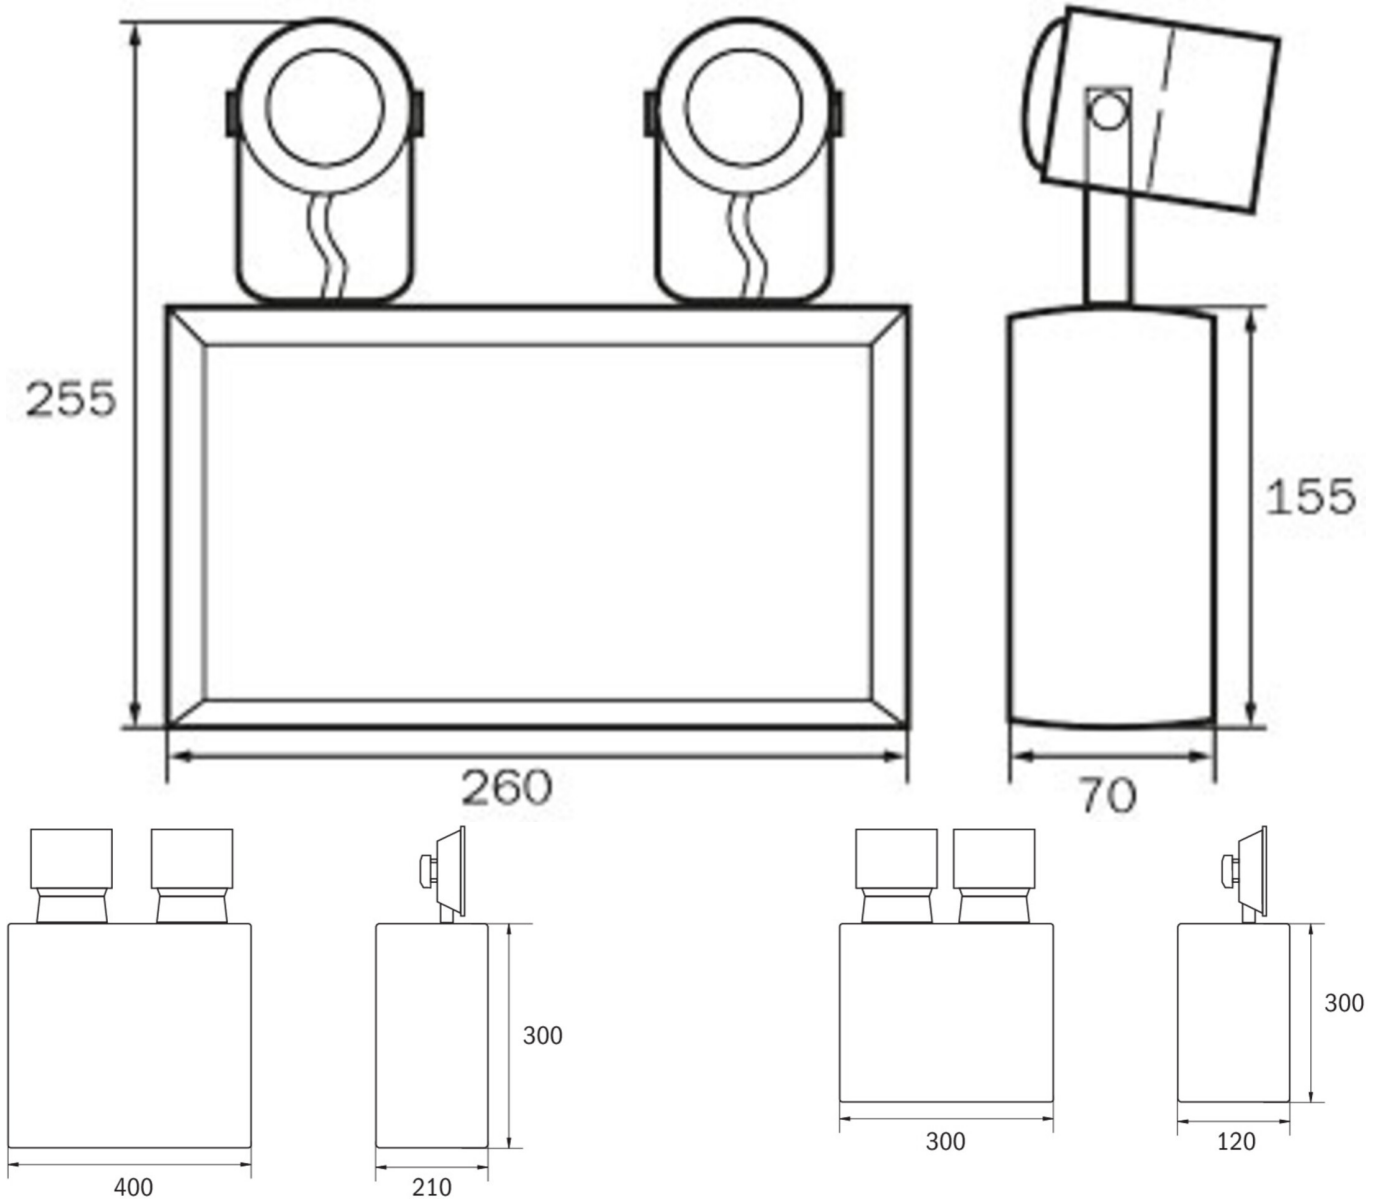

TEKNISK TEGNING

LIGNENDE PRODUKTER

Varenr.	Bilde	overvåkning	omsorg	Farge	investering	Automatisk inspeksjonsbok	Vedlikehold-sinnsats	fjernvedlikehold	maks. lys	Individuell lys-overvåking
SKS2101SC		Selvkontroll (SC)	Ett batteri	RAL 7035	€	nei	høy	nei	ubegrenset	seg selv

Fra: 11.10.2024 - Det tas forbehold om tekniske endringer og feil.