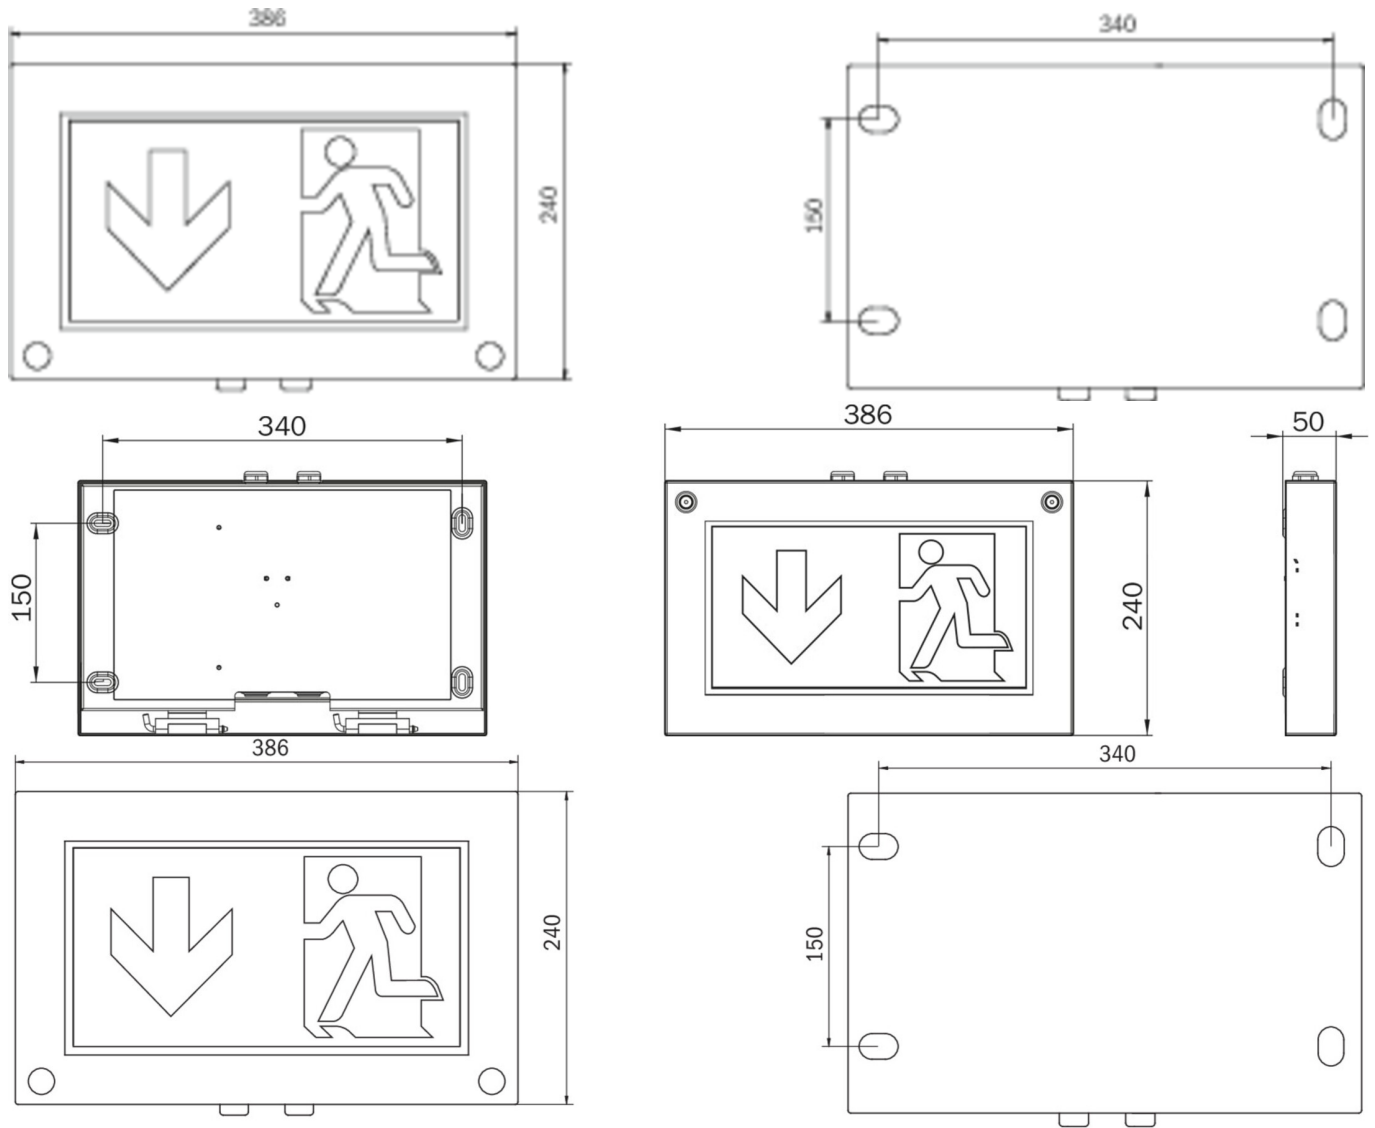

TECHNISCHE ZEICHNUNG

ZUBEHÖRLISTE

BALL2 - Ballschutzkorb