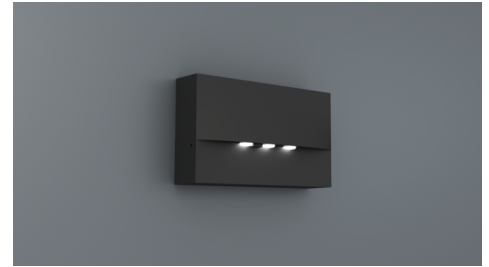

Art.-Nr: WAF423SC-AZ
Sikkerhetslys
Veggkonstruksjon, Selvkontroll (SC), 3 timer, , IP20,
Sinkstøping, antrasitt

Høykvalitets sink-trykkstøpt sikkerhetslampe for veggmontering.

Strålingskarakteristikken går parallelt med veggen for å støtte optimal belysning av rømnings- og redningsveiene.

Automatisk overvåking av sikkerhetslampen med SelfControl.

Mer informasjon

www.rp-group.com/nb_NO/item/WAF423SC-AZ

TEKNISKE DATA

Type armatur	Sikkerhetslys
Monteringstype	Veggkonstruksjon
piktogram	Nei
Lyspærer	LED
Koffertmateriale	Sinkstøping
Farge på huset	antrasitt
IP-beskyttelse)	IP20
Slagstyrke (IK)	4
Sertifisering	WEEE, CE
beskyttelses klasse	2
overvåkning	SelfControl (SC)
Brotid	3 timer
Batteri	LiFePO4 6,4 V/1,2 Ah
Maks effekt.	3,7 W
Ytelse DS	2,9 W
Ytelse BS	0,9 W
Omgivelsestemperatur DS	-5 °C - 35 °C
Omgivelsestemperatur BS	-5 °C - 40 °C
dybde	53 mm
Bredde	193 mm
Høyde	115 mm