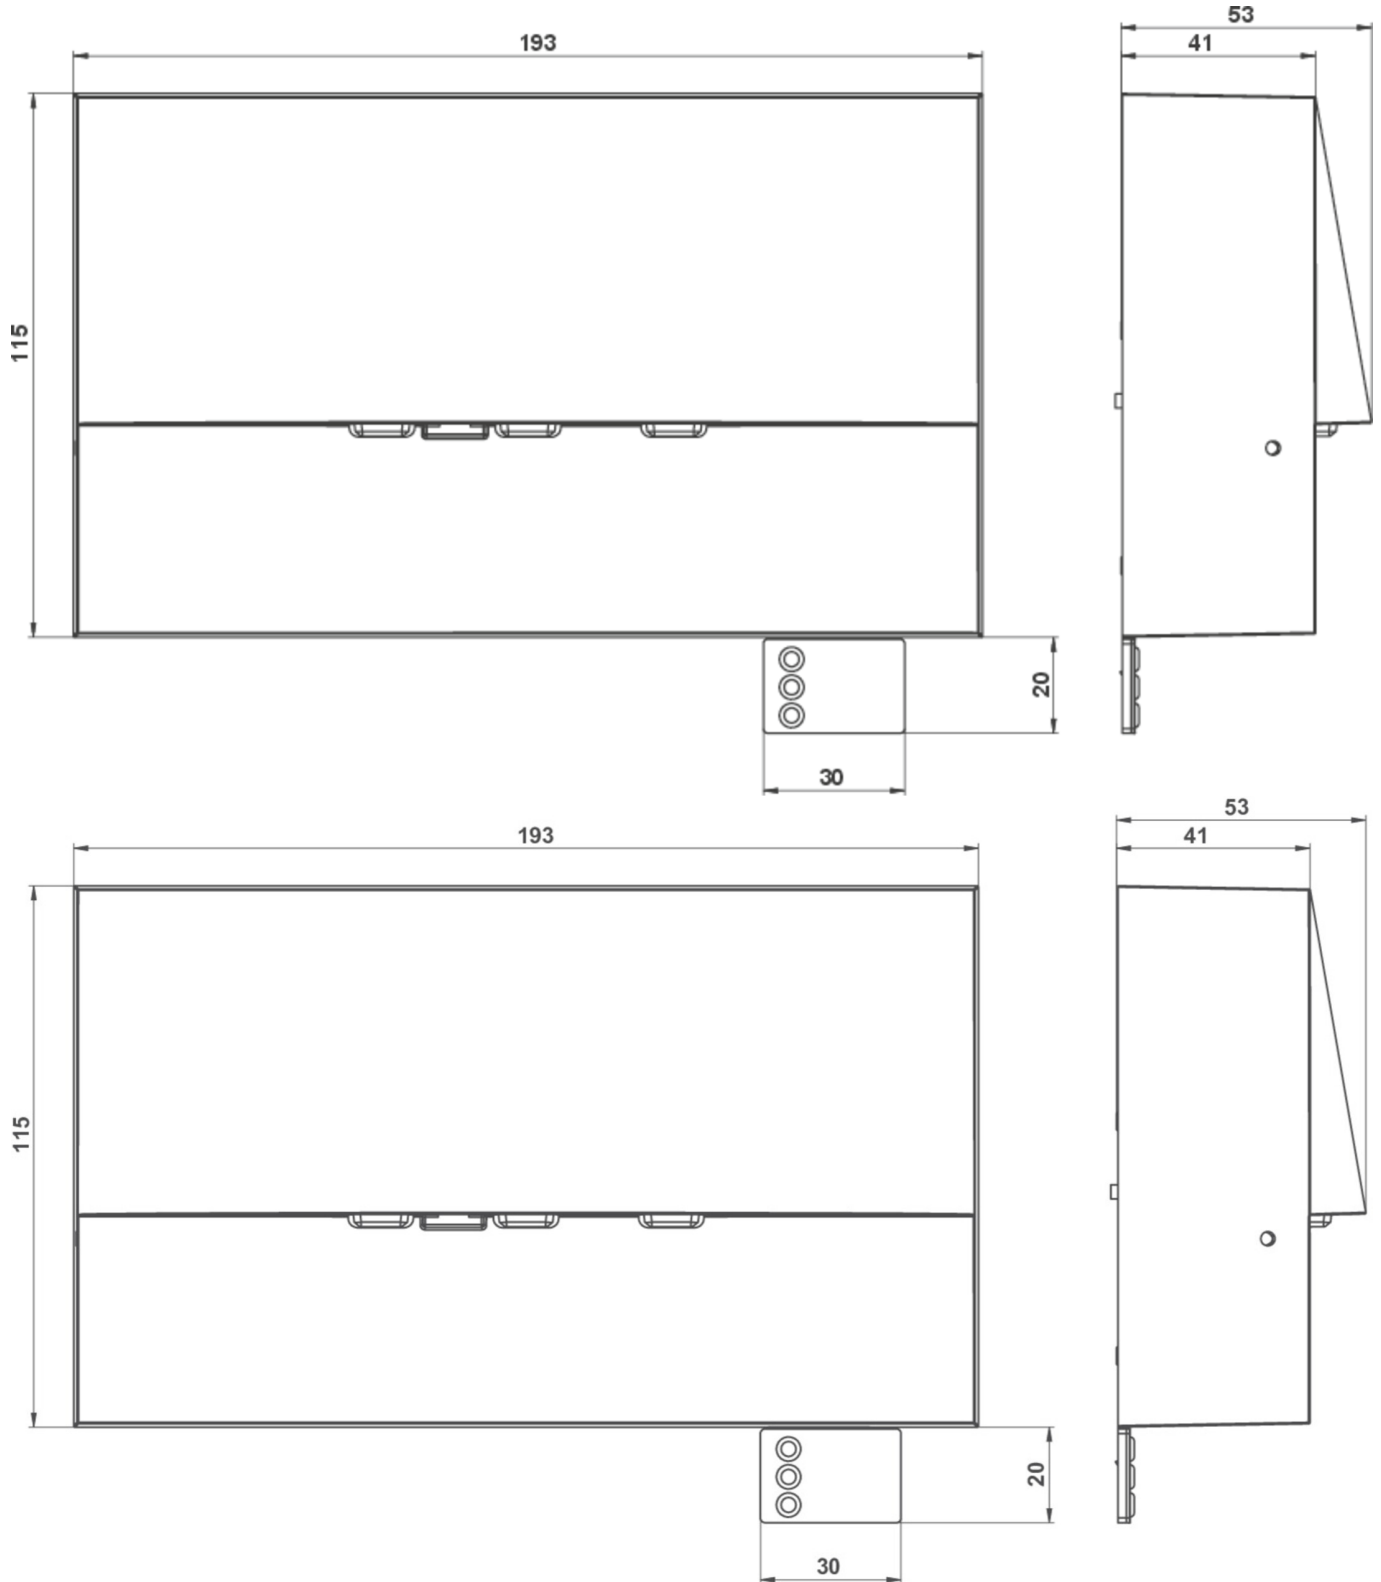

Art.-Nr: WAF423SC-AZ
Sikkerhetslys
Veggkonstruksjon, Selvkontroll (SC), 3 timer, , IP20,
Sinkstøping, antrasitt

Høykvalitets sink-trykkstøpt sikkerhetslampe for veggmontering.

Strålingskarakteristikken går parallelt med veggen for å støtte optimal belysning av rømnings- og redningsveiene.

Automatisk overvåking av sikkerhetslampen med SelfControl.

Mer informasjon

www.rp-group.com/nb_NO/item/WAF423SC-AZ

TEKNISKE DATA

Type armatur	Sikkerhetslys
Monteringstype	Veggkonstruksjon
piktogram	Nei
Lyspærer	LED
Koffertmateriale	Sinkstøping
Farge på huset	antrasitt
IP-beskyttelse)	IP20
Slagstyrke (IK)	4
Sertifisering	WEEE, CE
beskyttelses klasse	2
overvåkning	SelfControl (SC)
Brotid	3 timer
Batteri	LiFePO4 6,4 V/1,2 Ah
Maks effekt.	3,7 W
Ytelse DS	2,9 W
Ytelse BS	0,9 W
Omgivelsestemperatur DS	-5 °C - 35 °C
Omgivelsestemperatur BS	-5 °C - 40 °C
dybde	53 mm
Bredde	193 mm
Høyde	115 mm

Vekt	0.15
Vekt inkludert emballasje	0.18
Lysstrømnettverk	210 lm
Lysstrøm nødsituasjon	210 lm
Tolltariffnummer	94056180
EAN	4260766556678

TEKNISK TEGNING

TILBEHØRSLISTE

LFP3212.K-SET-2AKKU - CS_VALUE_BatteryTechnology. Batteri