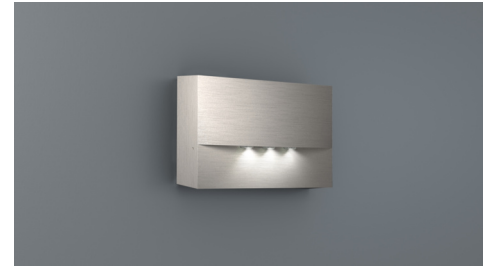

Art.-Nr: WAF423WL-E
Sikkerhetslys Enkelt batteri
Veggkonstruksjon, Trådløs profesjonell (WL), 3 timer, , IP20,
Sinkstøping, rustfritt stål

Høykvalitets sink-trykkstøpt sikkerhetslampe for veggmontering.

Strålingskarakteristikken går parallelt med veggen for å støtte optimal belysning av rømnings- og redningsveiene.

Trådløs sentral styring og overvåking for store installasjoner med opptil 50 000 lamper med Wireless Professional.

Mer informasjon

www.rp-group.com/nb_NO/item/WAF423WL-E

TEKNISKE DATA

Type armatur	Sikkerhetslys
Monteringstype	Veggkonstruksjon
piktogram	Nei
Lyspærer	LED
Koffertmateriale	Sinkstøping
Farge på huset	rustfritt stål
IP-beskyttelse)	IP20
Slagstyrke (IK)	4
Sertifisering	WEEE, CE
beskyttelses klasse	2
omsorg	Enkelt batteri
overvåking	Wireless Professional (WL)
Brotid	3 timer
Batteri	LiFePO4 6,4 V/1,2 Ah
Driftsmodus	Standby kobling / permanent kobling
Inngangsspenning AC	230 V
Inngangsfrekvens	50 Hz
Maks effekt.	5,1 W
Ytelse DS	3,9 W
Ytelse BS	0,8 W