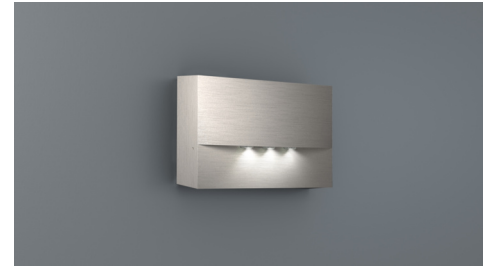

Art.-Nr: WAF428WL-E
Sikkerhetslys Enkelt batteri
Veggkonstruksjon, Trådløs profesjonell (WL), 8 timer, , IP20,
Sinkstøping, rustfritt stål

Høykvalitets sink-trykkstøpt sikkerhetslampe for veggmontering.

Strålingskarakteristikken går parallelt med veggen for å støtte optimal belysning av rømnings- og redningsveiene.

Trådløs sentral styring og overvåking for store installasjoner med opptil 50 000 lamper med Wireless Professional.

Mer informasjon

www.rp-group.com/nb_NO/item/WAF428WL-E

TEKNISKE DATA

Type armatur	Sikkerhetslys
Monteringstype	Veggkonstruksjon
piktogram	Nei
Lyspærer	LED
Koffertmateriale	Sinkstøping
Farge på huset	rustfritt stål
IP-beskyttelse)	IP20
Slagstyrke (IK)	4
Sertifisering	WEEE, CE
beskyttelses klasse	2
omsorg	Enkelt batteri
overvåkning	Wireless Professional (WL)
Brotid	8 timer
Batteri	LiFePO4 6,4 V/1,2 Ah
Driftsmodus	Standby kobling / permanent kobling
Inngangsspenning AC	230 V
Inngangsfrekvens	50 Hz
Maks effekt.	5,1 W
Ytelse DS	3,9 W
Ytelse BS	0,8 W