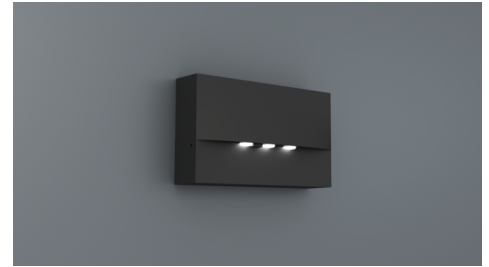

Art.-Nr: WAF529CC-AZ
Sikkerhetslys Sentraliserte strømfor­synings­systemer
Veggkonstruksjon, CoreCompact 24 (CC), CPS, , IP20,
Sinkstøping, antrasitt

Høykvalitets sink-trykkstøpt sikkerhetslampe for veggmontering.

Strålingskarakteristikken går parallelt med veggen for å støtte optimal belysning av rømnings- og redningsveiene.

Styring og overvåking via sentral 24 volt svakstrømsystem.

Mer informasjon

www.rp-group.com/nb_NO/item/WAF529CC-AZ