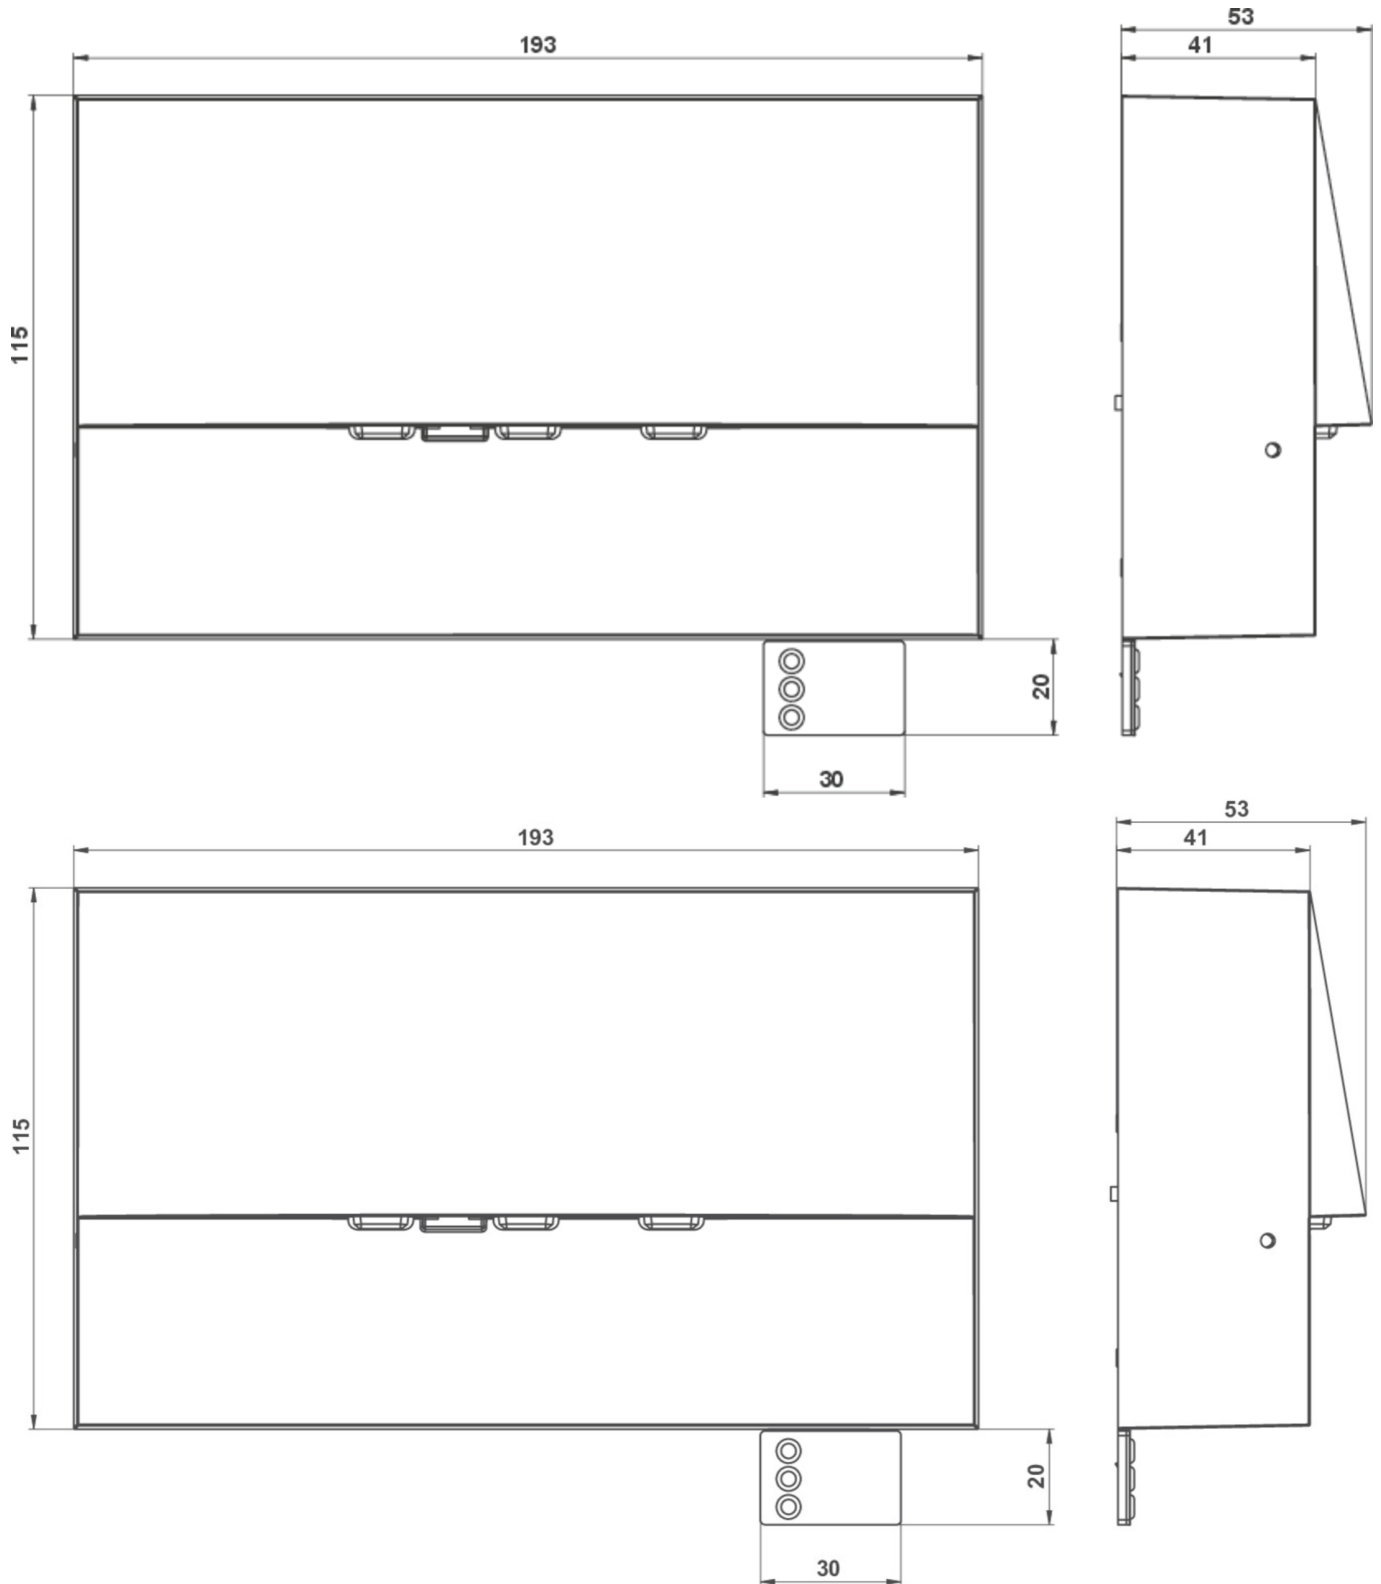

TEKNISK TEGNING

Fra: 11.10.2024 - Det tas forbehold om tekniske endringer og feil.