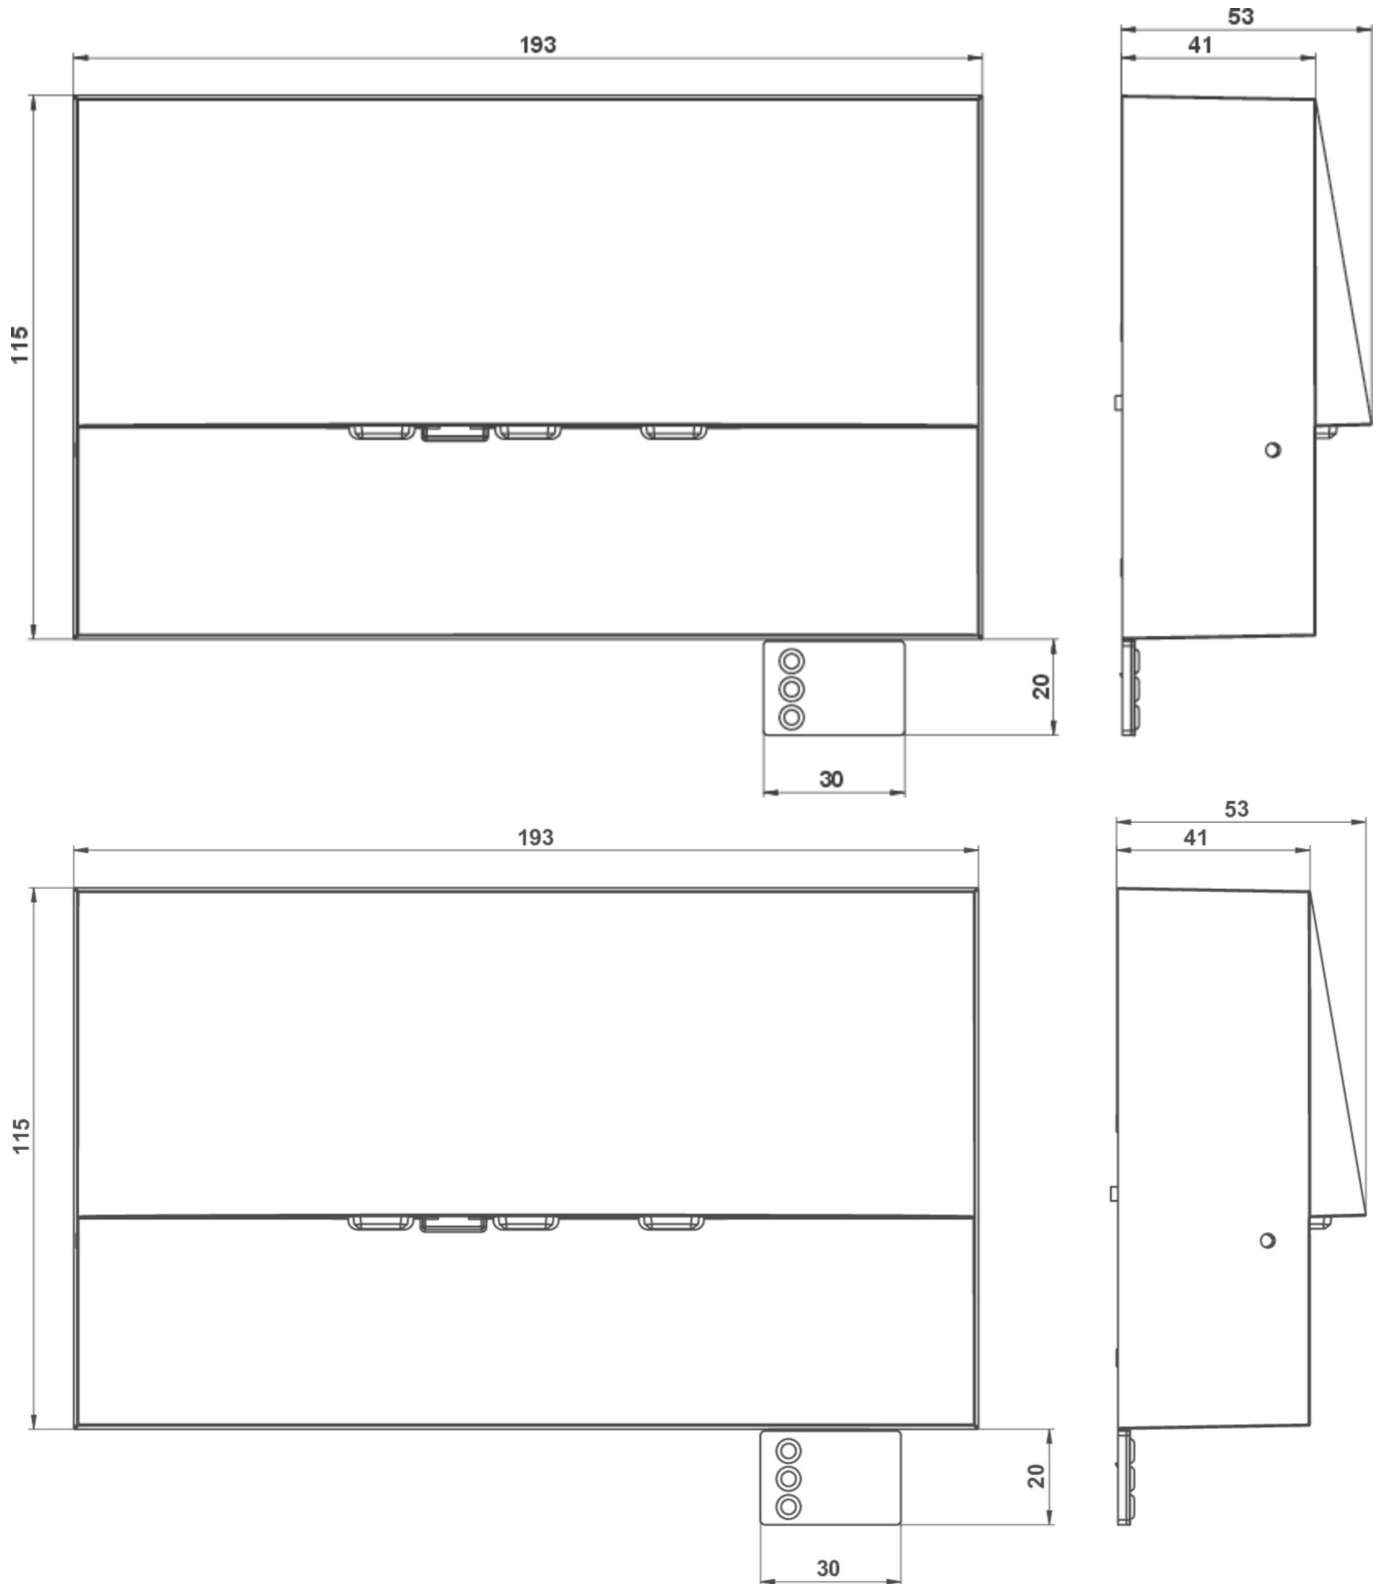

TEKNISK TEGNING

Fra: 11.10.2024 - Det tas forbehold om tekniske endringer og feil.