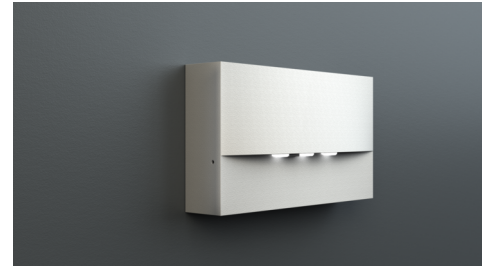

**Art.-Nr: WAF529CC**  
**Sikkerhetslys Sentraliserte strømforsyningssystemer**  
**Veggkonstruksjon, CoreCompact 24 (CC), CPS, , IP20,**  
**Sinkstøping, hvit**

Høykvalitets sink-trykkstøpt sikkerhetslampe for veggmontering.

Strålingskarakteristikken går parallelt med veggen for å støtte optimal belysning av rømnings- og redningsveiene.

Styring og overvåking via sentral 24 volt svakstrømsystem.

Mer informasjon

[www.rp-group.com/nb\\_NO/item/WAF529CC](http://www.rp-group.com/nb_NO/item/WAF529CC)

## TEKNISKE DATA

Type armatur	Sikkerhetslys
Monteringstype	Veggkonstruksjon
piktogram	Nei
Lyspærer	LED
Koffertmateriale	Sinkstøping
Farge på huset	hvit
IP-beskyttelse)	IP20
Slagstyrke (IK)	4
Sertifisering	WEEE, CE
beskyttelses klasse	3
omsorg	Sentraliserte strømforsyningssystemer
overvåkning	CoreCompact 24 (CC)
Brotid	CPS
Batteri	/
Driftsmodus	Standby kobling / permanent kobling
Inngangsspenning AC	24 V
Maks effekt.	4,1 W
Ytelse DS	4,1 W
Ytelse BS	0,4 W
Omgivelsestemperatur DS	-5 °C - 40 °C
Omgivelsestemperatur BS	-5 °C - 40 °C