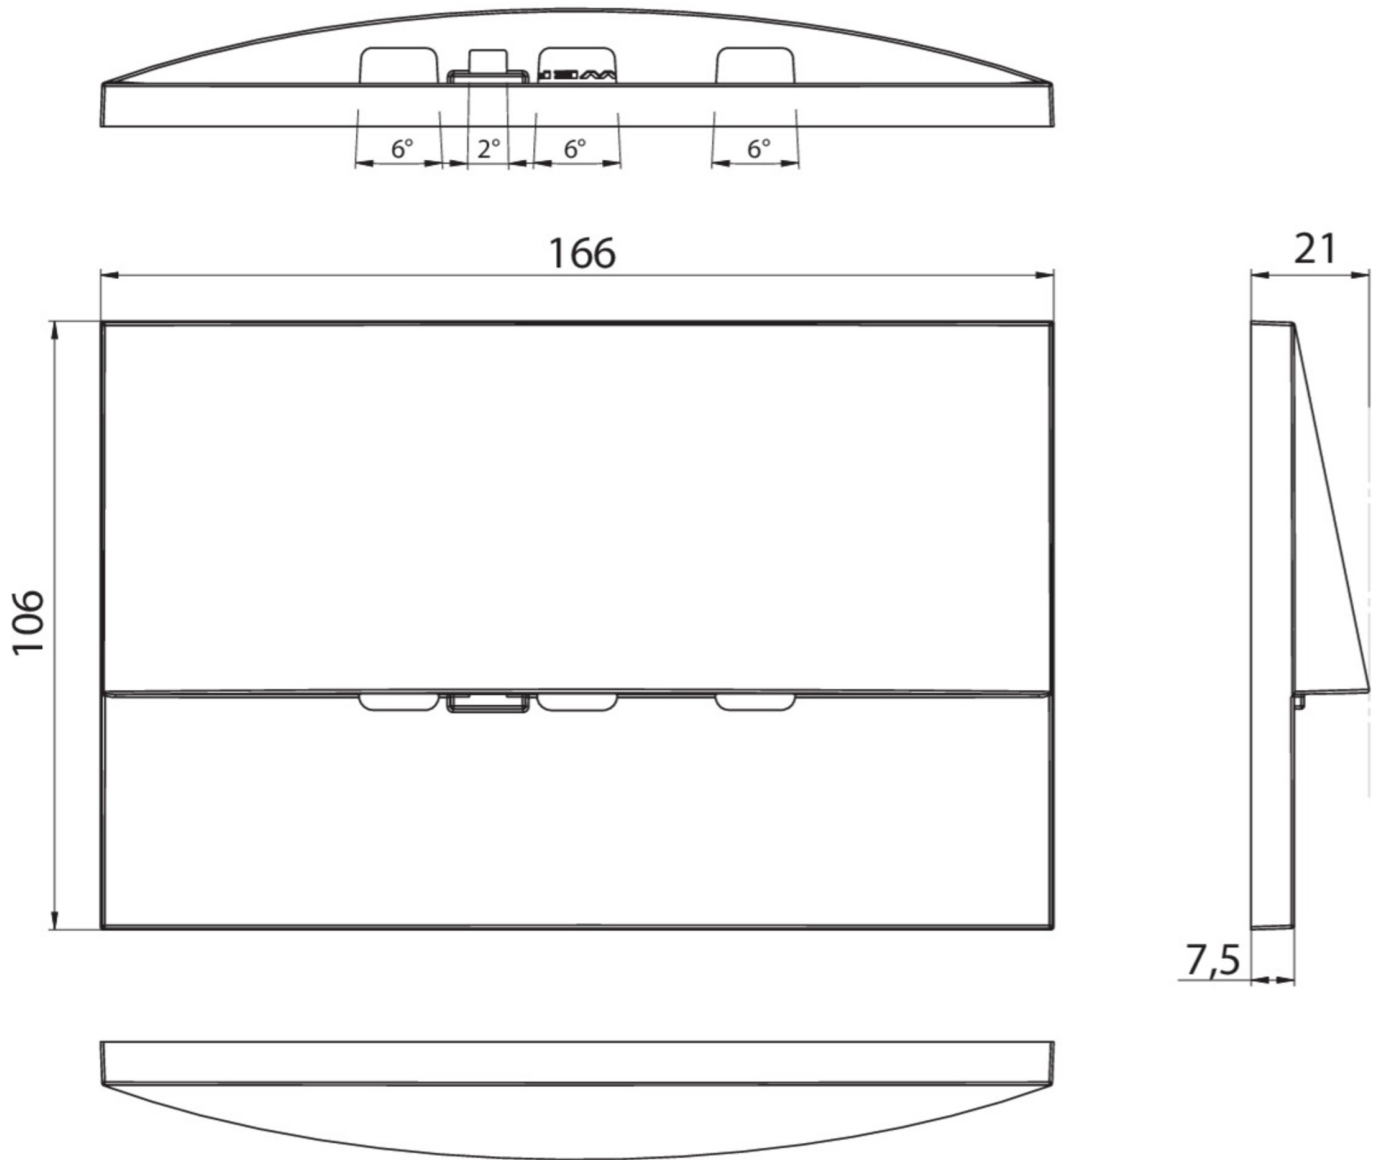

Fra: 08.07.2024 - Det tas forbehold om tekniske endringer og feil.