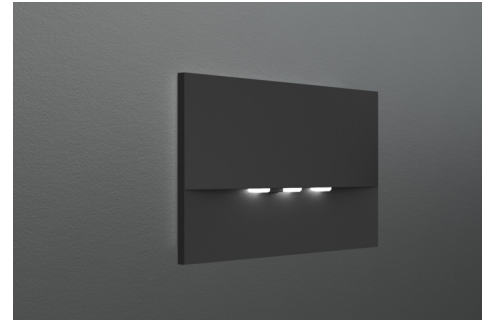

Art.-Nr: WEF421WL-AZ
Sikkerhetslys Enkelt batteri
Veggmontering, Trådløs profesjonell, 1 time, , IP20,
Sinkstøping, antrasitt

Mer informasjon

TEKNISKE DATA

Type armatur	Sikkerhetslys
Monteringstype	Veggmontering
piktogram	Nei
Lyspærer	LED
Koffertmateriale	Sinkstøping
Farge på huset	antrasitt
IP-beskyttelse)	IP20
Slagstyrke (IK)	7
Sertifisering	WEEE, CE
beskyttelses klasse	2
omsorg	Enkelt batteri
overvåkning	Wireless Professional
Brotid	1 time
Batteri	LiFePO4 - 2 pcs - 3,2 V /1200mAh LiFePO4 - Lithium Iron Phosphate Battery
Driftsmodus	Standby kobling / permanent kobling
Inngangsspenning AC	230 V
Inngangsfrekvens	50 Hz
Maks effekt.	5,1 W
Ytelse DS	3,9 W
Ytelse BS	0,8 W
dybde	20 mm

Bredde	161 mm
Høyde	107 mm
Installasjonslengde	155 mm
Installasjonsbredde	82 mm
Installasjonshøyde	70 mm
Vekt	0.63
Vekt inkludert emballasje	0.66
Tverrsnitt for tilkobling	2.5 mm ²
Koblingsinngang	Ja
Blokkering av nødlys	Ja
Batteritilkobling	Støpsel
Dimmefunksjon	Ja
Lysstrømnettverk	420 lm
Lysstrøm nødsituasjon	420 lm
Tolltariffnummer	94056180
Opprinnelsesland	DEUTSCHLAND
EAN	4260766557309