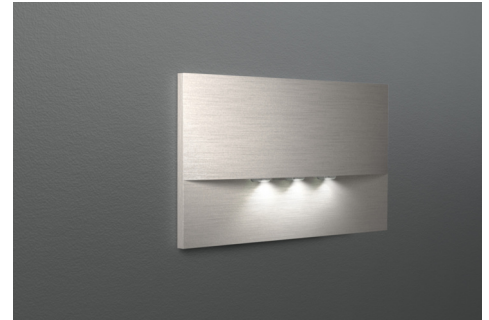

Art.-Nr: WEF421WL-E
Sikkerhetslys Enkelt batteri
Veggmontering, Trådløs profesjonell, 1 time, , IP20,
Sinkstøping, rustfritt stål

Mer informasjon

TEKNISKE DATA

Type armatur	Sikkerhetslys
Monteringstype	Veggmontering
piktogram	Nei
Lyspærer	LED
Koffertmateriale	Sinkstøping
Farge på huset	rustfritt stål
IP-beskyttelse)	IP20
Slagstyrke (IK)	7
Sertifisering	WEEE, CE
beskyttelses klasse	2
omsorg	Enkelt batteri
overvåkning	Wireless Professional
Brotid	1 time
Batteri	LiFePO4 - 2 pcs - 3,2 V /1200mAh LiFePO4 - Lithium Iron Phosphate Battery
Driftsmodus	Standby kobling / permanent kobling
Inngangsspenning AC	230 V
Inngangsfrekvens	50 Hz
Maks effekt.	5,1 W
Ytelse DS	3,9 W
Ytelse BS	0,8 W
dybde	20 mm

Bredde	161 mm
Høyde	107 mm
Installasjonslengde	155 mm
Installasjonsbredde	82 mm
Installasjonshøyde	70 mm
Vekt	0.63
Vekt inkludert emballasje	0.66
Tverrsnitt for tilkobling	2.5 mm ²
Koblingsinngang	Ja
Blokkering av nødlys	Ja
Batteritilkobling	Støpsel
Dimmefunksjon	Ja
Lysstrømnettverk	420 lm
Lysstrøm nødsituasjon	420 lm
Tolltariffnummer	94056180
Opprinnelsesland	DEUTSCHLAND
EAN	4260766557330