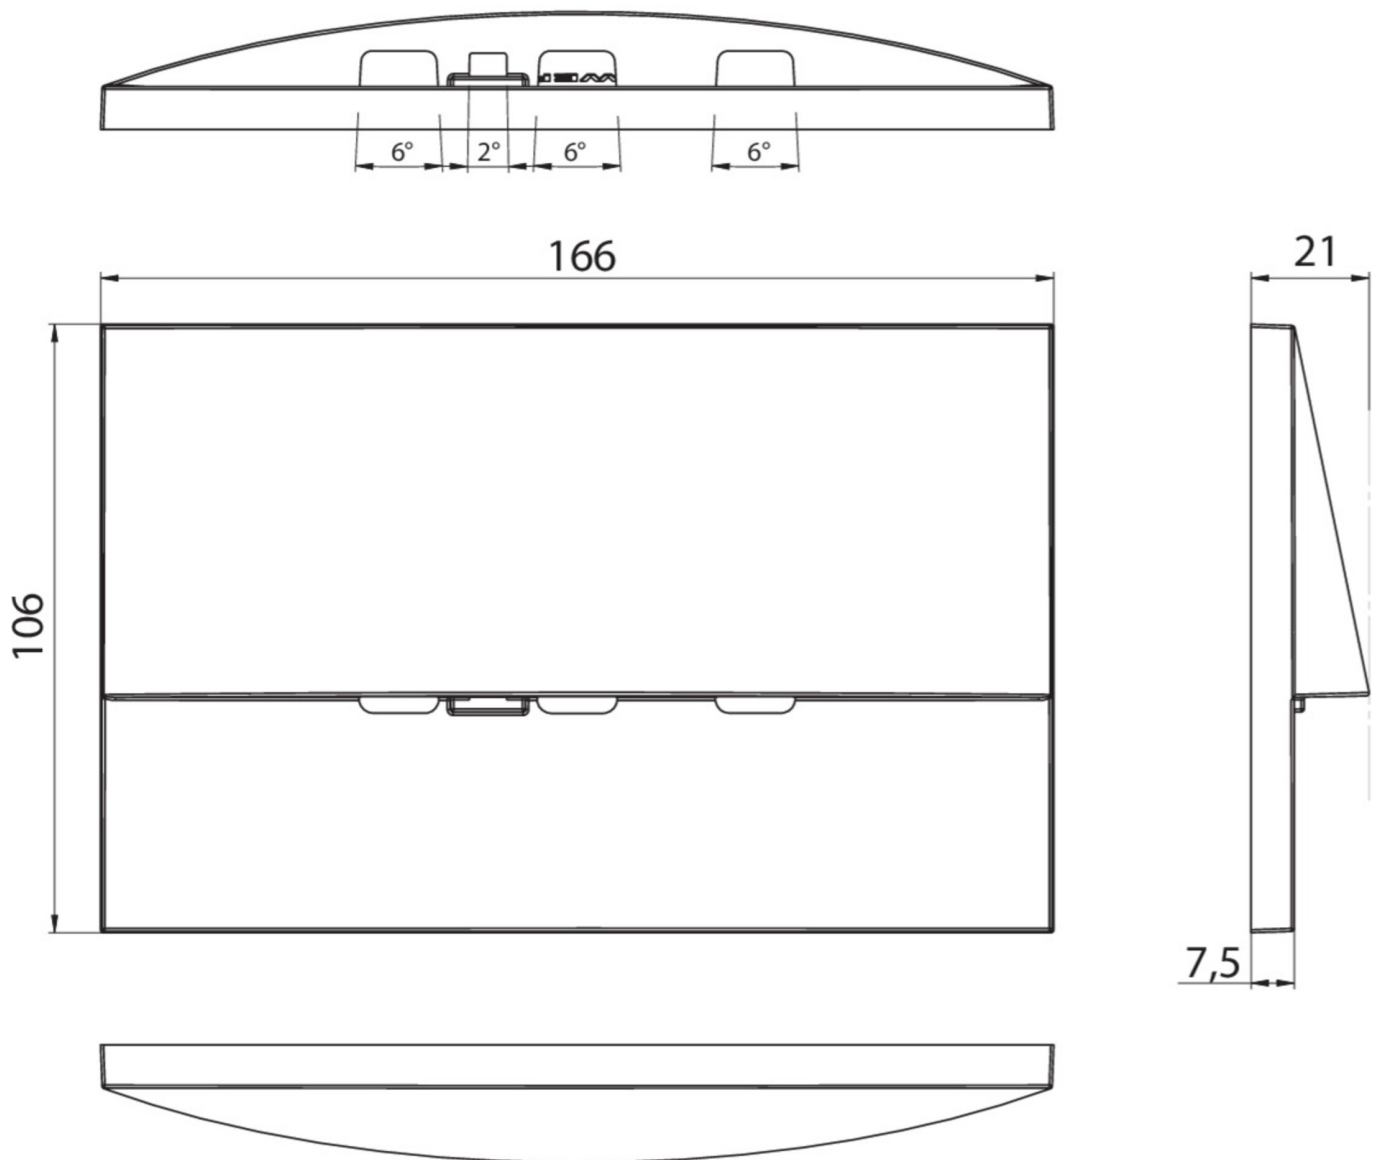

TILBEHØRSLISTE

LFP3216-SET-2AKKU - LiFePO4 Batteri

Fra: 11.07.2024 - Det tas forbehold om tekniske endringer og feil.