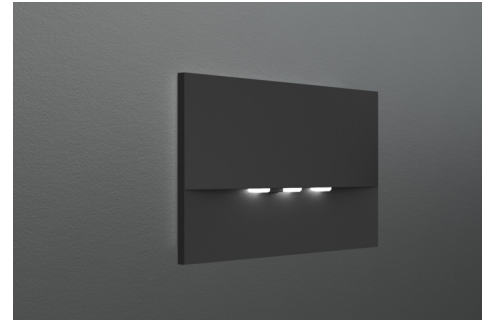

Art.-Nr: WEF423SC-AZ
Sikkerhetslys omsorg
Veggmontering, Selvkontroll, 3 timer, , IP20, Sinkstøping,
antrasitt

Mer informasjon

TEKNISKE DATA

Type armatur	Sikkerhetslys
Monteringstype	Veggmontering
piktogram	Nei
Lyspærer	LED
Koffertmateriale	Sinkstøping
Farge på huset	antrasitt
IP-beskyttelse)	IP20
Slagstyrke (IK)	7
Sertifisering	WEEE, CE
beskyttelses klasse	2
overvåkning	SelfControl
Brotid	3 timer
Batteri	LiFePO4 - 2 pcs - 3,2 V /1200mAh LiFePO4 - Lithium Iron Phosphate Battery
Maks effekt.	3,7 W
Ytelse DS	2,9 W
Ytelse BS	0,9 W
Omgivelsestemperatur DS	-5 °C - 40 °C
Omgivelsestemperatur BS	-5 °C - 40 °C
dybde	20 mm
Bredde	161 mm
Høyde	107 mm