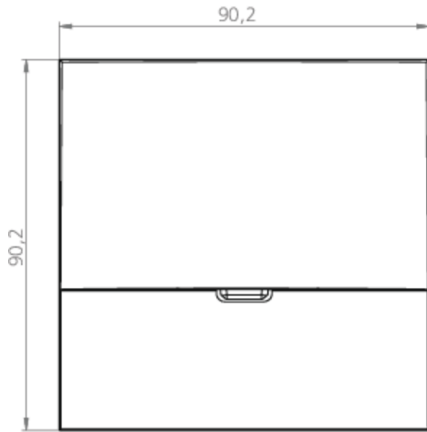

Fra: 09.07.2024 - Det tas forbehold om tekniske endringer og feil.