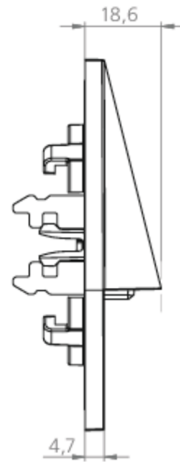

Fra: 09.07.2024 - Det tas forbehold om tekniske endringer og feil.