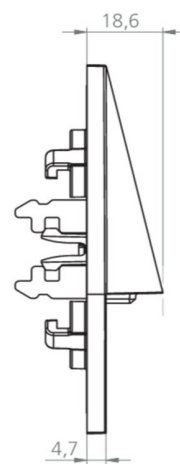

Fra: 09.07.2024 - Det tas forbehold om tekniske endringer og feil.