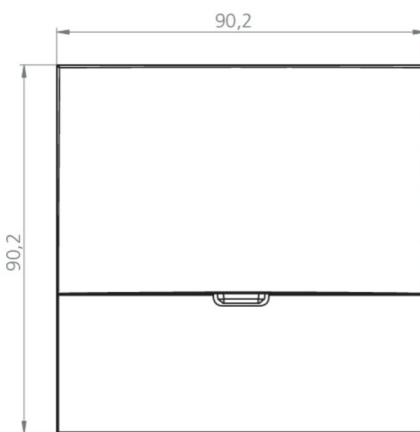

Fra: 09.07.2024 - Det tas forbehold om tekniske endringer og feil.