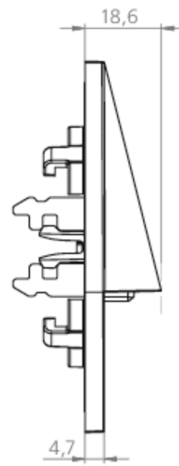

TEKNISK TEGNING

Fra: 29.06.2024 - Det tas forbehold om tekniske endringer og feil.