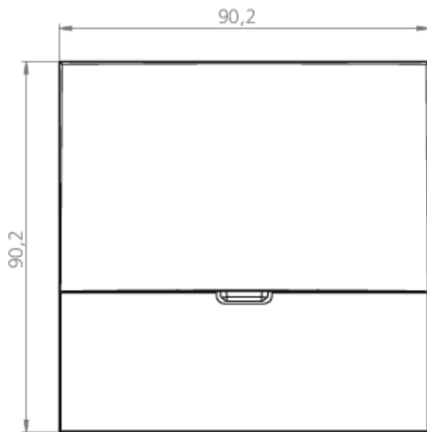

TEKNISK TEGNING

Fra: 29.06.2024 - Det tas forbehold om tekniske endringer og feil.