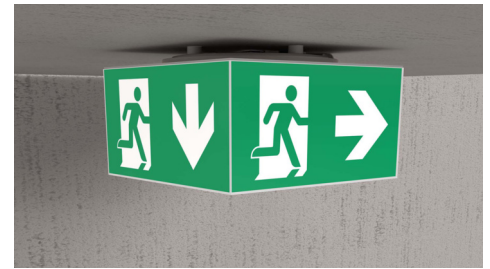

**Art.-Nr: WHGD418SC-TT**  
**Rettungszeichenleuchte Einzelbatterie**  
**Deckenaufbau, SelfControl (SC), 8 h, 50m, IP65, Kunststoff,**  
**weiß**

Moderne Rettungszeichen-Würfelleuchte zur Kennzeichnung der Flucht- und Rettungswege mit montagefreundlichem Bajonettverschluss. Sie kann direkt an die Decke montiert oder mit entsprechendem Zubehör abgehängt werden.

Durch die Würfelform ist diese Kunststoffleuchte von vier Seiten gut erkennbar. Ideal für Anwendungen bei Wegkreuzungen, wie z.B. in Kaufhäusern mit Regalgängen.

Automatische Überwachung der Sicherheitsleuchte mit SelfControl. Planungssicherheit wird durch logisch vorgegebene aufgedruckte Piktogramme geboten. Die aufgebrachten Piktogramme entsprechend DIN ISO 7010 (Pfeil rechts, links und unten).

## TECHNISCHE DATEN

Leuchtentyp	Rettungszeichenleuchte
Montageart	Deckenaufbau
Erkennungsweite	50m
Piktogramm	Set
Leuchtmittel	LED
Gehäusematerial	Kunststoff
Gehäusefarbe	weiß
Schutzart (IP)	IP65
Schlagfestigkeit (IK)	≥ 3
Zertifizierung	CE, WEEE, D-Zeichen
Schutzklasse	2
Versorgung	Einzelbatterie
Überwachung	SelfControl (SC)
Überbrückungszeit	8 h
Batterie	/
Betriebsart	Bereitschaftsschaltung / Dauerschaltung
Eingangsspannung AC	230 V