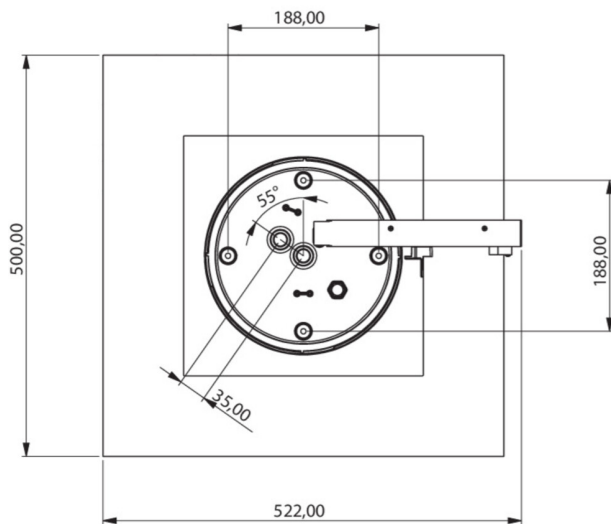

**Art.-Nr: WHGD418SC-TT**  
**Rettungszeichenleuchte Einzelbatterie**  
**Deckenaufbau, SelfControl (SC), 8 h, 50m, IP65, Kunststoff,**  
**weiß**

Moderne Rettungszeichen-Würfelleuchte zur Kennzeichnung der Flucht- und Rettungswege mit montagefreundlichem Bajonettverschluss. Sie kann direkt an die Decke montiert oder mit entsprechendem Zubehör abgehängt werden.

## TECHNISCHE DATEN

Leuchtentyp	Rettungszeichenleuchte
Montageart	Deckenaufbau
Erkennungsweite	50m
Piktogramm	Set
Leuchtmittel	LED
Gehäusematerial	Kunststoff
Gehäusefarbe	weiß
Schutzart (IP)	IP65
Schlagfestigkeit (IK)	≥ 3
Zertifizierung	CE, WEEE, D-Zeichen
Schutzklasse	2
Versorgung	Einzelbatterie
Überwachung	SelfControl (SC)
Überbrückungszeit	8 h
Batterie	/
Betriebsart	Bereitschaftsschaltung / Dauerschaltung
Eingangsspannung AC	230 V

Eingangsfrequenz	50 Hz
Leistung max.	7,5 W
Leistung DS	5,7 W
Leistung BS	0,8 W
Tiefe	500 mm
Breite	522 mm
Höhe	280 mm
Gewicht	4.22
Gewicht inkl. Verpackung	4.85
Anschlussquerschnitt	2.5 mm <sup>2</sup>
Schalteingang	Ja
Notlichtblockierung	Ja
Batterieanschluss	Stecker
Dimmfunktion	Ja
Lichtstrom Netz	250 lm
Lichtstrom Not	245 lm
Zolltarifnummer	94056180
EAN	4260766559631

## TECHNISCHE ZEICHNUNG