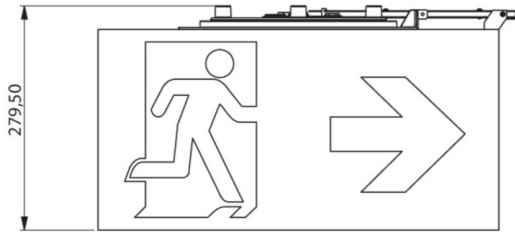

TECHNISCHE ZEICHNUNG

ZUBEHÖRLISTE

- DSA-Y4M - Seilaufhängung
- DSA-Y4M-APA - Seilaufhängung
- WKO -

Stand: 11.10.2024 - Technische Änderungen und Irrtümer vorbehalten.