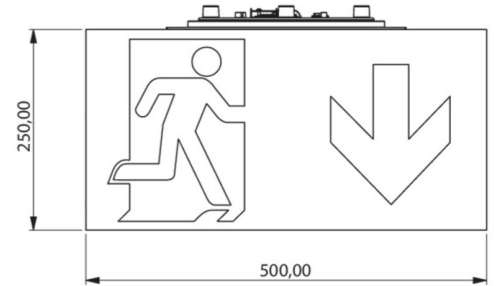

TECHNISCHE ZEICHNUNG

ZUBEHÖRLISTE

- DSA-Y4M - Seilaufhängung
- DSA-Y4M-APA - Seilaufhängung
- WKO -

Stand: 11.10.2024 - Technische Änderungen und Irrtümer vorbehalten.