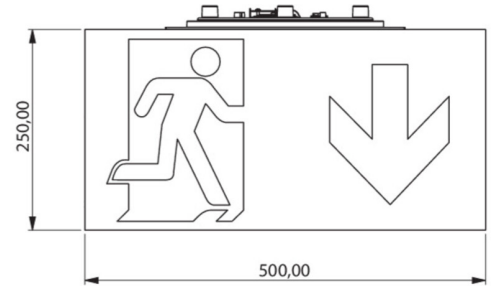

TEKNISK TEGNING

TILBEHØRSLISTE

DSA-Y4M - Tauoppheng

DSA-Y4M-APA - Tauoppheng

WKO -

Fra: 11.10.2024 - Det tas forbehold om tekniske endringer og feil.