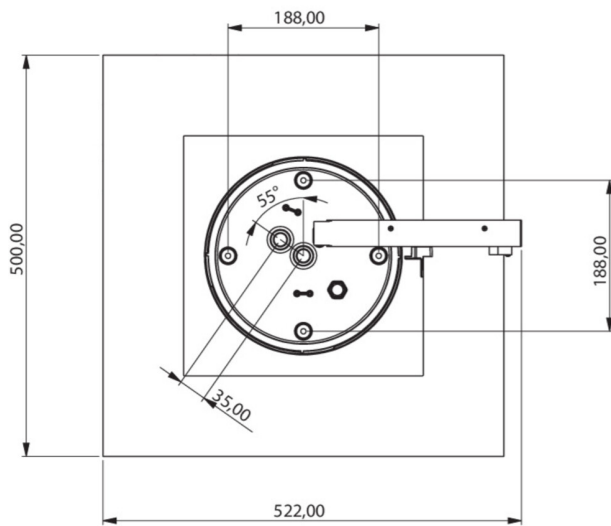

TEKNISK TEGNING

TILBEHØRSLISTE

DSA-Y4M - Tauoppheng

DSA-Y4M-APA - Tauoppheng

WKO -

Fra: 11.10.2024 - Det tas forbehold om tekniske endringer og feil.