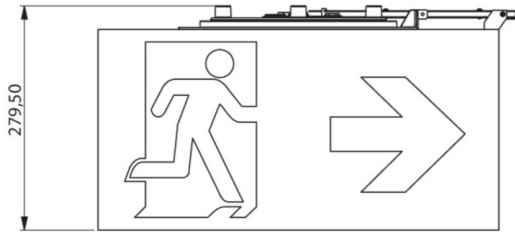

TEKNISK TEGNING

TILBEHØRSLISTE

DSA-Y4M - Tauoppheng

DSA-Y4M-APA - Tauoppheng

WKO -

Fra: 11.10.2024 - Det tas forbehold om tekniske endringer og feil.