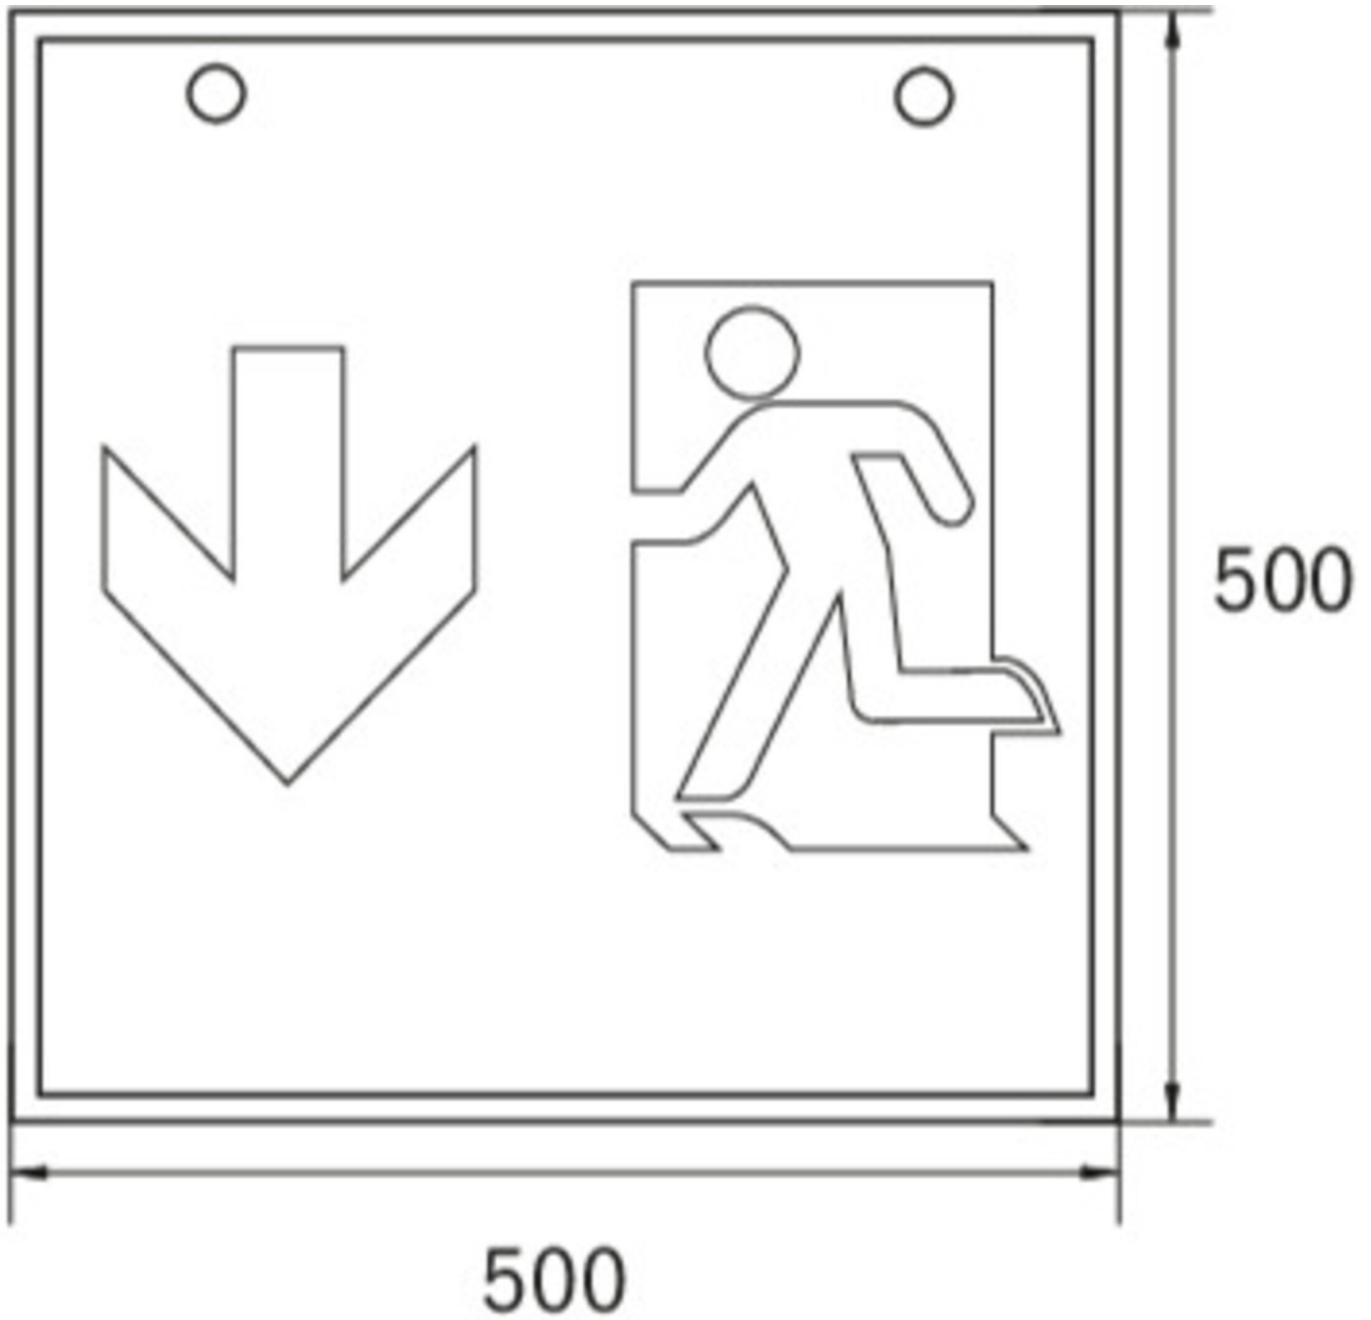

WK

WX

TILBEHØRSLISTE

WKO -

Fra: 11.10.2024 - Det tas forbehold om tekniske endringer og feil.