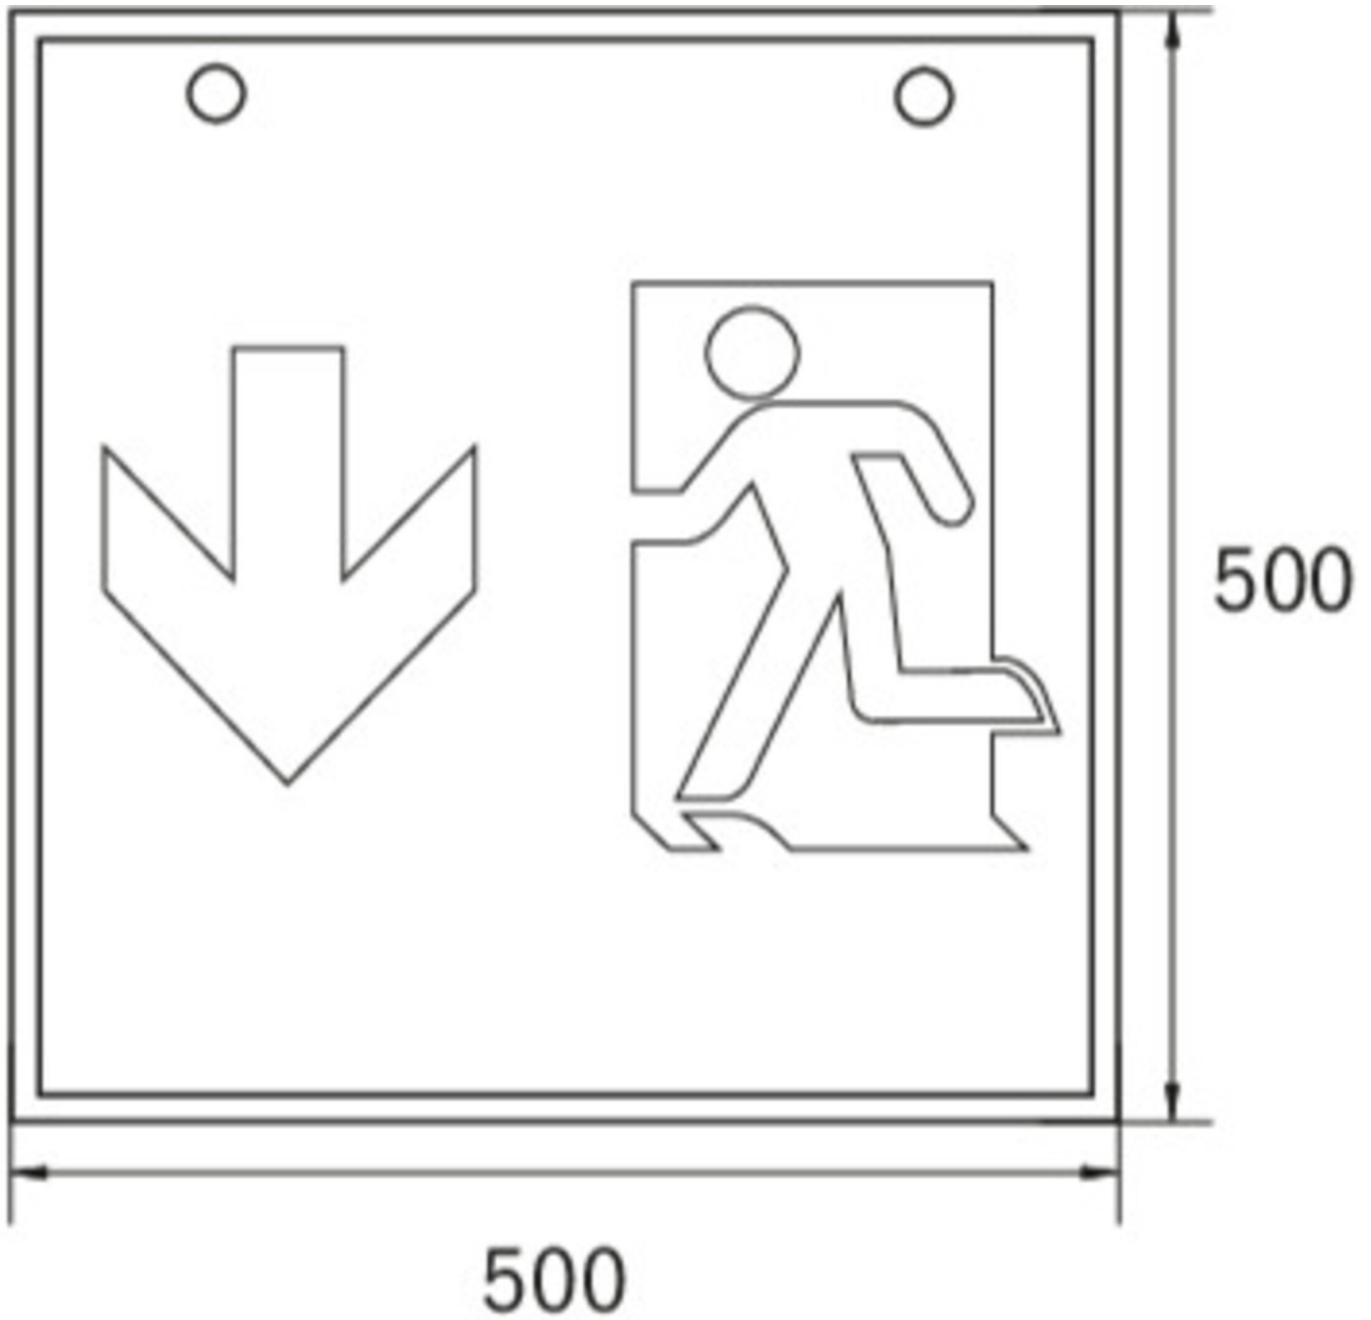

WK

WX

TILBEHØRSLISTE

WKO -
1PV-EB -

Fra: 11.10.2024 - Det tas forbehold om tekniske endringer og feil.