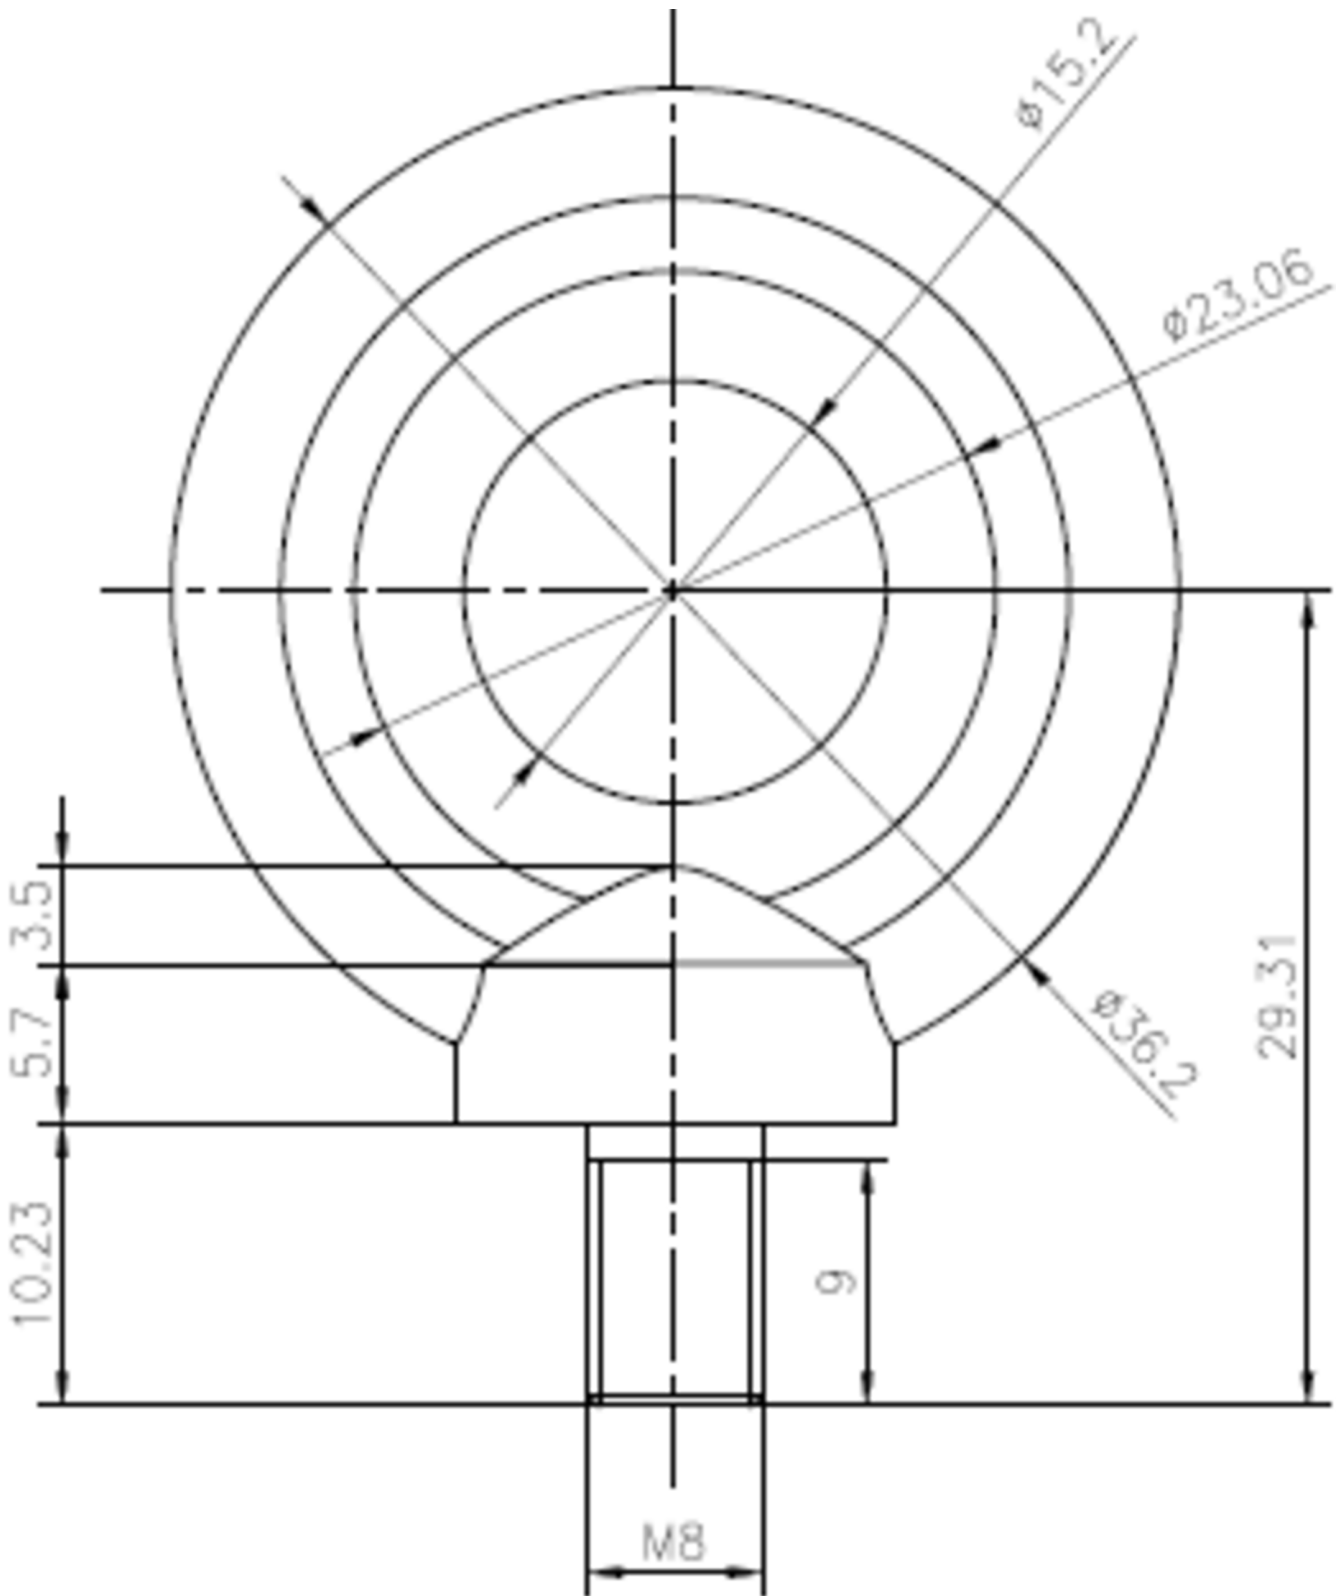

**Art.-Nr: X-K0001**

---

Więcej informacji

#### DANE TECHNICZNE

Głębokość	8 mm
Szerokość	36 mm
Wysokość	38 mm
Waga	0.1 kg
Kod taryfy celnej	73181900
Kraj pochodzenia	SPANIEN

RYSUNEK TECHNICZNY

stand: 21.06.2024 - Zastrzega się prawo do zmian technicznych i błędów.