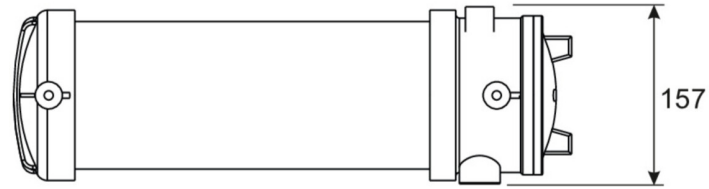

TEKNISK TEGNING

TILBEHØRSLISTE

- X-KE001 -
- X-KO001 -
- X-MB001 -
- X4N -

Fra: 29.06.2024 - Det tas forbehold om tekniske endringer og feil.