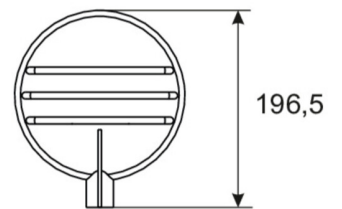

TEKNISK TEGNING

TILBEHØRSLISTE

- X-KE001 -
- X-KO001 -
- X-MB001 -
- X4N -

Fra: 29.06.2024 - Det tas forbehold om tekniske endringer og feil.