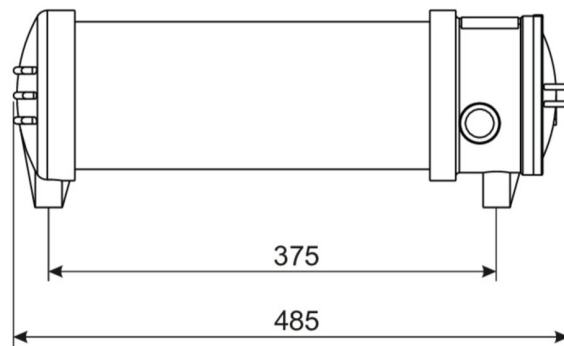

TEKNISK TEGNING

TILBEHØRSLISTE

- X-KE001 -
- X-KO001 -
- X-MB001 -
- X4N -

Fra: 29.06.2024 - Det tas forbehold om tekniske endringer og feil.