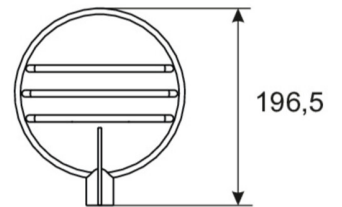

TEKNISK TEGNING

TILBEHØRSLISTE

- X-KE001 -
- X-KO001 -
- X-MB001 -
- X4N -

Fra: 29.06.2024 - Det tas forbehold om tekniske endringer og feil.