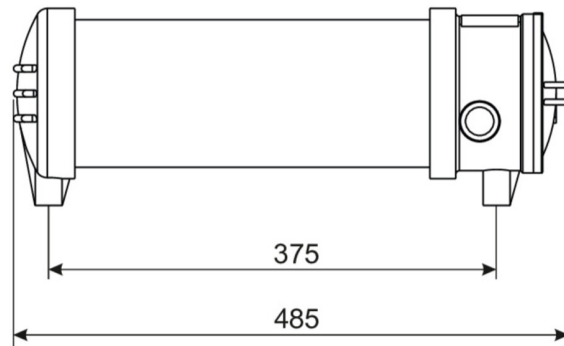

TEKNISK TEGNING

TILBEHØRSLISTE

- X-KE001 -
- X-KO001 -
- X-MB001 -
- X4N -

Fra: 29.06.2024 - Det tas forbehold om tekniske endringer og feil.