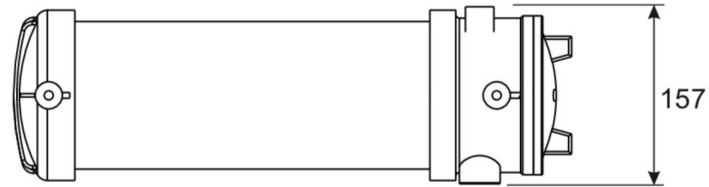

DESSIN TECHNIQUE

LISTE DES ACCESSOIRES

- X-KE001 -
- X-KO001 -
- X-MB001 -
- X4N -

Au: 29.06.2024 - Sous réserve de modifications techniques et d'erreurs.