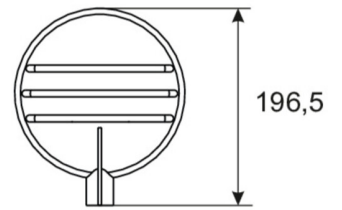

DESSIN TECHNIQUE

LISTE DES ACCESSOIRES

- X-KE001 -
- X-KO001 -
- X-MB001 -
- X4N -

Au: 29.06.2024 - Sous réserve de modifications techniques et d'erreurs.