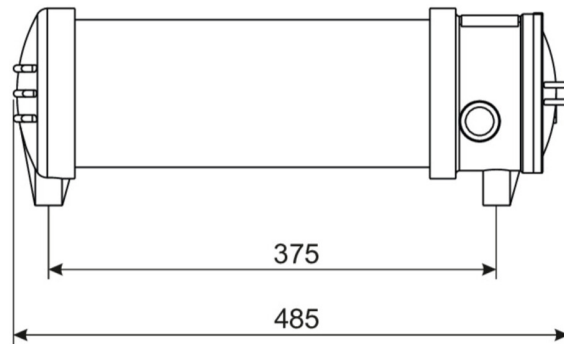

DESSIN TECHNIQUE

LISTE DES ACCESSOIRES

- X-KE001 -
- X-KO001 -
- X-MB001 -
- X4N -

Au: 29.06.2024 - Sous réserve de modifications techniques et d'erreurs.