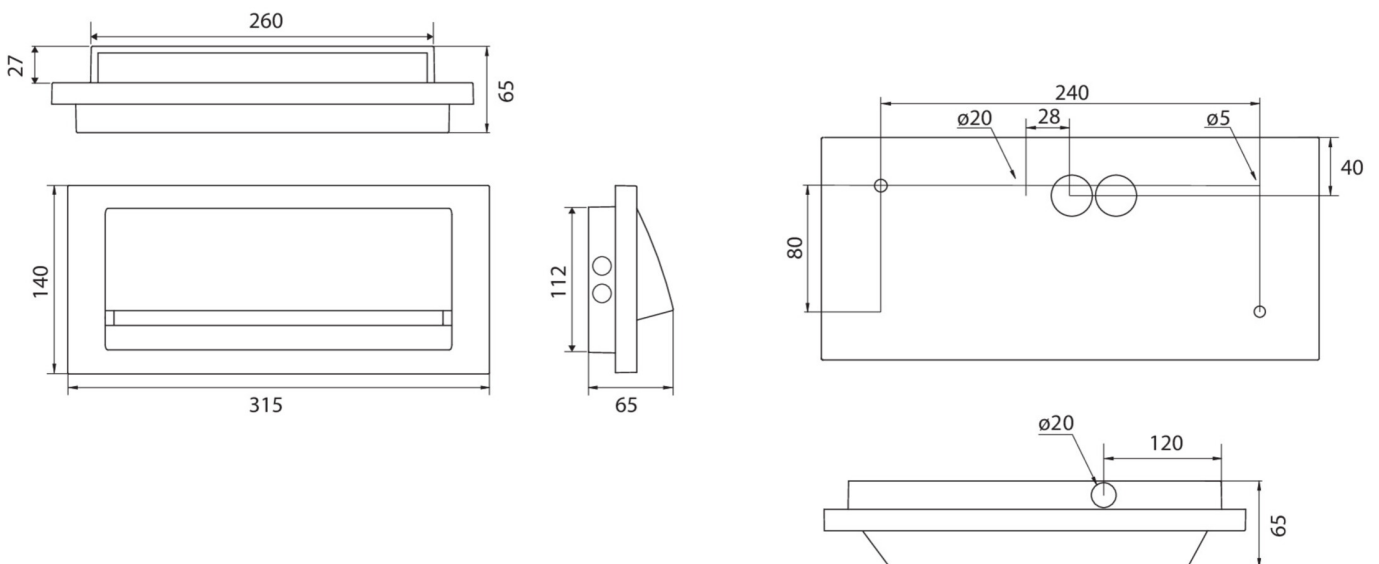

Ytelse BS	1 W
Omgivelsestemperatur DS	-25 °C - 40 °C
Omgivelsestemperatur BS	-25 °C - 40 °C
dybde	315 mm
Bredde	65 mm
Høyde	140 mm
Vekt	2.1
Vekt inkludert emballasje	2.22
Tverrsnitt for tilkobling	2.5 mm²
Koblingsinngang	Ja
Blokkering av nødlys	Nei
Batteritilkobling	Støpsel
Dimmefunksjon	Nei
Lysstrømnettverk	190 lm
Lysstrøm nødsituasjon	190 lm
Tolltariffnummer	94056180
EAN	4260682145031

TEKNISK TEGNING

Fra: 11.10.2024 - Det tas forbehold om tekniske endringer og feil.