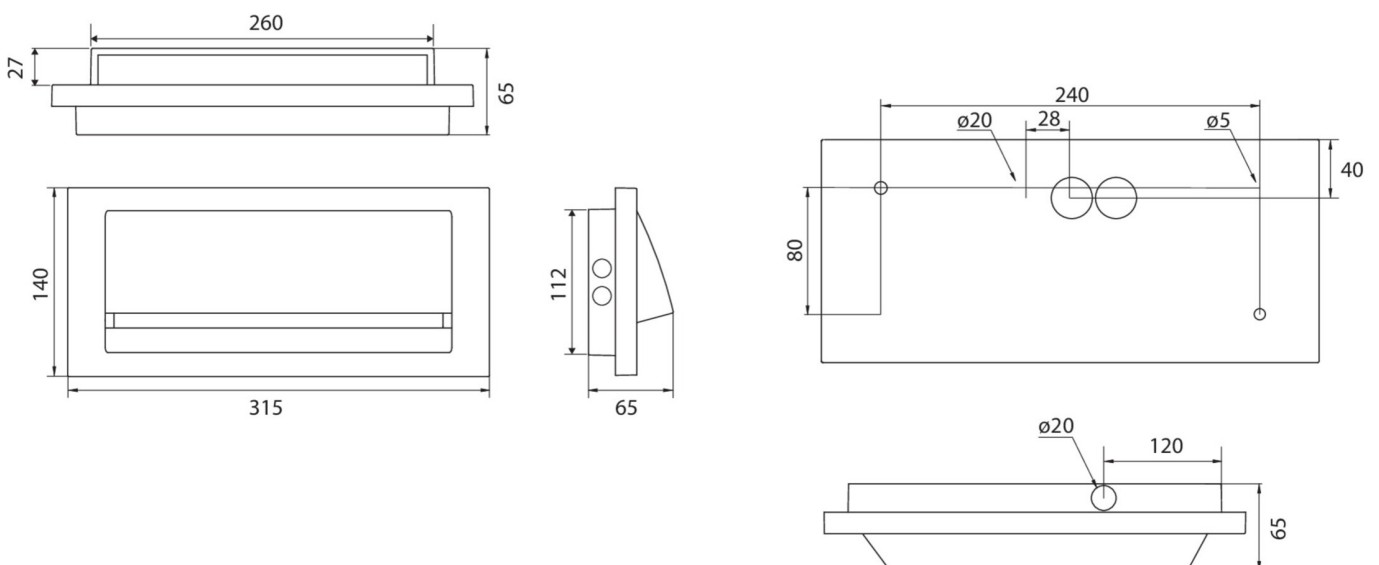

Ytelse DS	3,9 W
Ytelse BS	1,5 W
Omgivelsestemperatur DS	-25 °C - 40 °C
Omgivelsestemperatur BS	-25 °C - 40 °C
dybde	315 mm
Bredde	65 mm
Høyde	140 mm
Vekt	2.1
Vekt inkludert emballasje	2.22
Tverrsnitt for tilkobling	2.5 mm²
Koblingsinngang	Ja
Blokkering av nødlys	Nei
Batteritilkobling	Støpsel
Dimmefunksjon	Nei
Lysstrømnettverk	190 lm
Lysstrøm nødsituasjon	190 lm
Tolltariffnummer	94056180
EAN	4260659564681

TEKNISK TEGNING

Fra: 11.10.2024 - Det tas forbehold om tekniske endringer og feil.