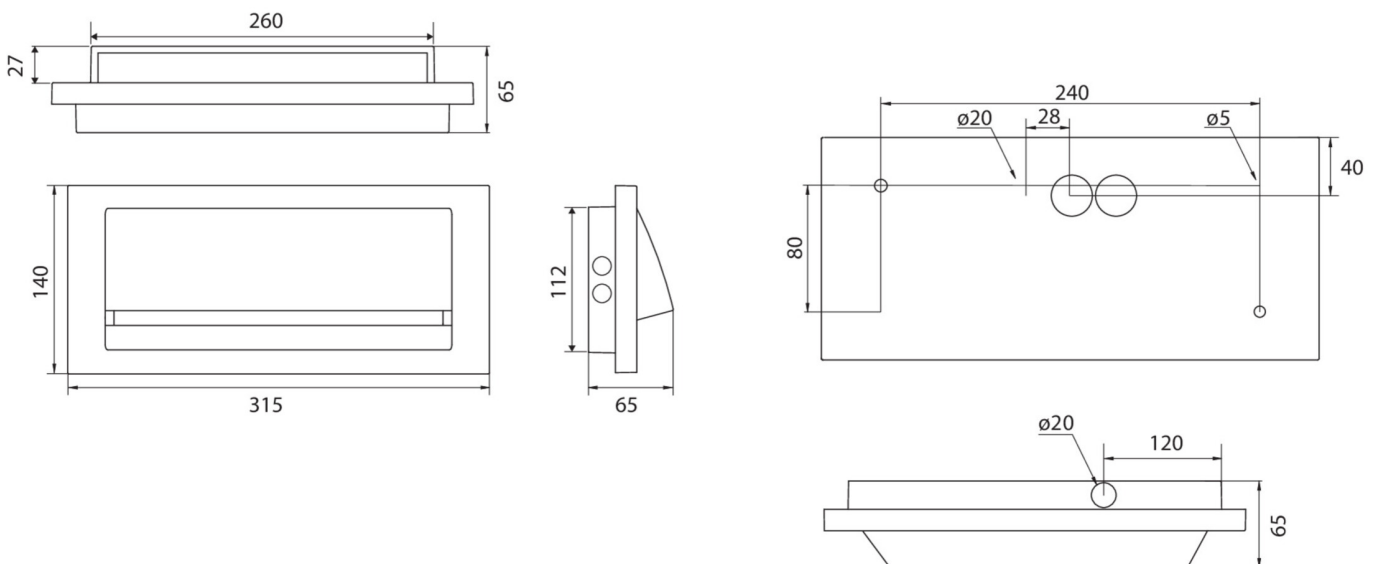

Ytelse BS	1 W
Omgivelsestemperatur DS	-25 °C - 40 °C
Omgivelsestemperatur BS	-25 °C - 40 °C
dybde	65 mm
Bredde	315 mm
Høyde	140 mm
Vekt	2.1
Vekt inkludert emballasje	2.22
Tverrsnitt for tilkobling	2.5 mm²
Koblingsinngang	Ja
Blokkering av nødlys	Nei
Batteritilkobling	Støpsel
Dimmefunksjon	Nei
Lysstrømnettverk	190 lm
Lysstrøm nødsituasjon	190 lm
Tolltariffnummer	94056180
EAN	4260659564698

TEKNISK TEGNING

Fra: 11.10.2024 - Det tas forbehold om tekniske endringer og feil.