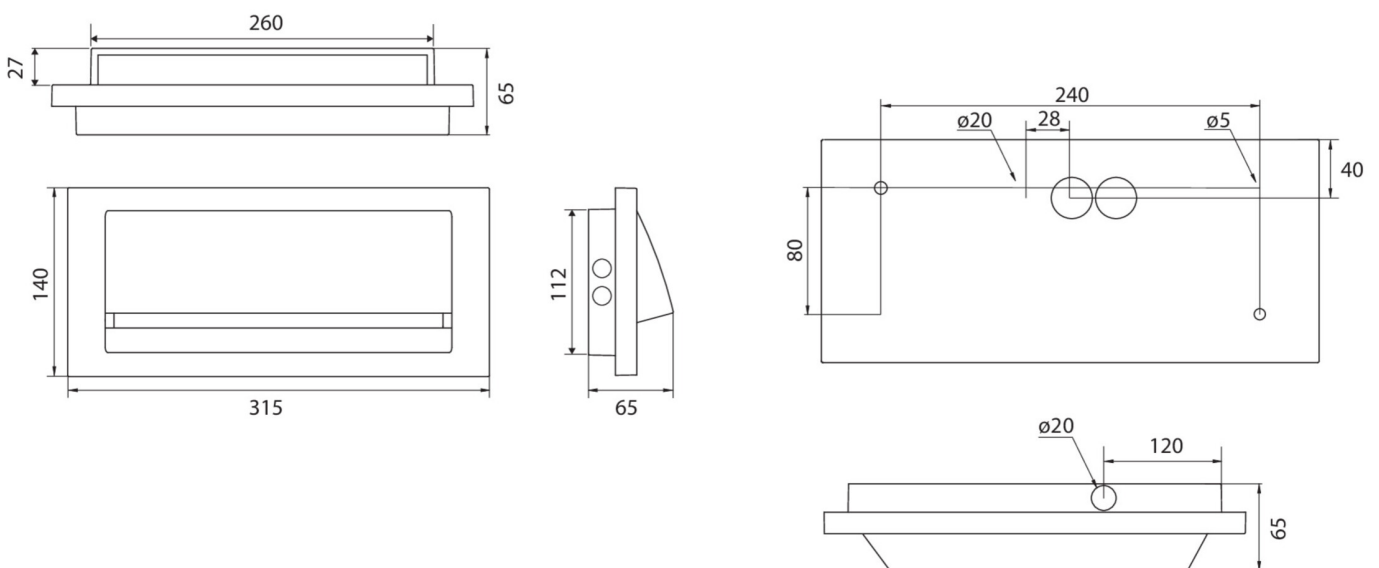

Ytelse DS	3,9 W
Ytelse BS	1,5 W
Omgivelsestemperatur DS	-5 °C - 35 °C
Omgivelsestemperatur BS	-5 °C - 40 °C
dybde	65 mm
Bredde	315 mm
Høyde	140 mm
Vekt	2.1
Vekt inkludert emballasje	2.22
Tverrsnitt for tilkobling	2.5 mm²
Koblingsinngang	Ja
Blokkering av nødlys	Nei
Batteritilkobling	Støpsel
Dimmefunksjon	Nei
Lysstrømnettverk	190 lm
Lysstrøm nødsituasjon	190 lm
Tolltariffnummer	94056180
EAN	4260682146625

TEKNISK TEGNING

Fra: 11.10.2024 - Det tas forbehold om tekniske endringer og feil.