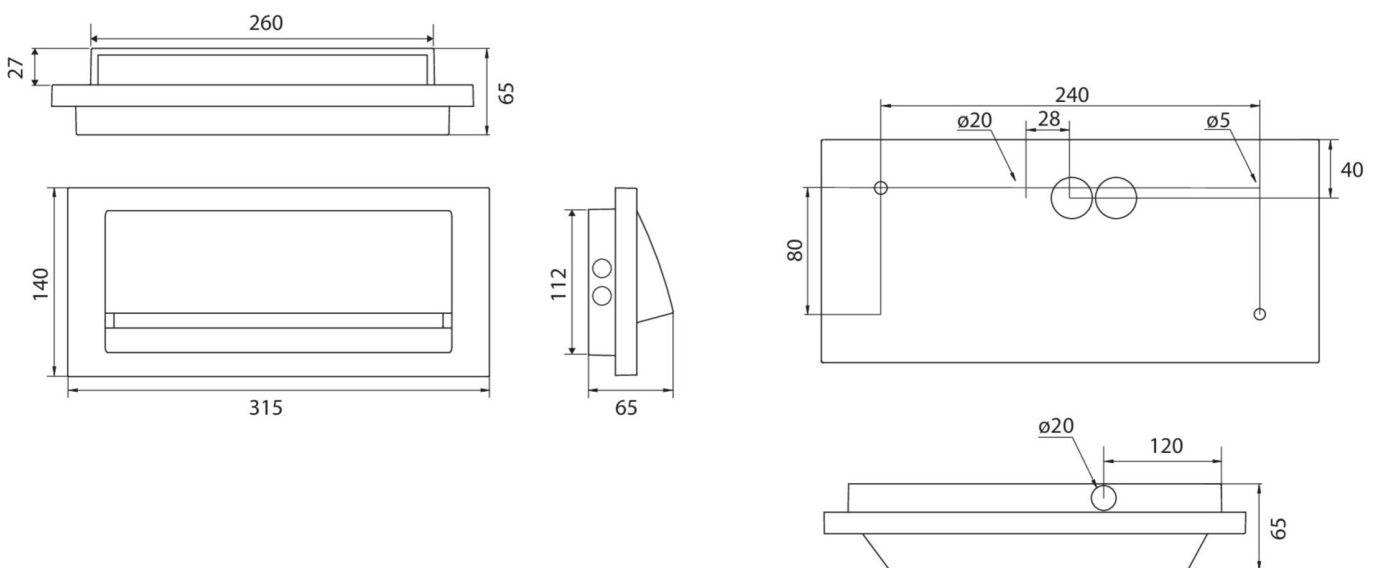

Ytelse DS	3,9 W
Ytelse BS	1,5 W
Omgivelsestemperatur DS	-25 °C - 40 °C
Omgivelsestemperatur BS	-25 °C - 40 °C
dybde	65 mm
Bredde	315 mm
Høyde	140 mm
Vekt	2.1
Vekt inkludert emballasje	2.22
Tverrsnitt for tilkobling	2.5 mm²
Koblingsinngang	Ja
Blokkering av nødlys	Nei
Batteritilkobling	Støpsel
Dimmefunksjon	Nei
Lysstrømnettverk	190 lm
Lysstrøm nødsituasjon	190 lm
Tolltariffnummer	94056180
EAN	4260659564704

TEKNISK TEGNING

Fra: 11.10.2024 - Det tas forbehold om tekniske endringer og feil.