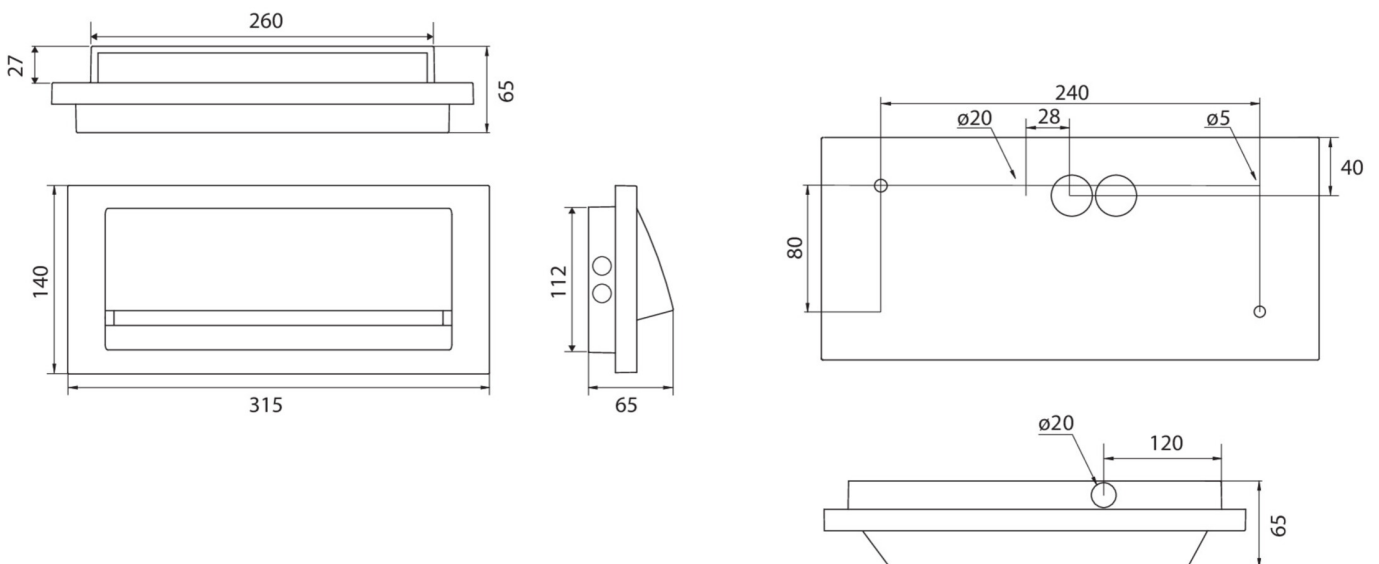

Ytelse BS	1 W
Omgivelsestemperatur DS	-25 °C - 40 °C
Omgivelsestemperatur BS	-25 °C - 40 °C
dybde	315 mm
Bredde	65 mm
Høyde	140 mm
Vekt	2.1
Vekt inkludert emballasje	2.22
Tverrsnitt for tilkobling	2.5 mm²
Koblingsinngang	Ja
Blokkering av nødlys	Nei
Batteritilkobling	Støpsel
Dimmefunksjon	Nei
Lysstrømnettverk	190 lm
Lysstrøm nødsituasjon	85 lm
Tolltariffnummer	94056180
EAN	4260581710996

TEKNISK TEGNING

Fra: 11.10.2024 - Det tas forbehold om tekniske endringer og feil.