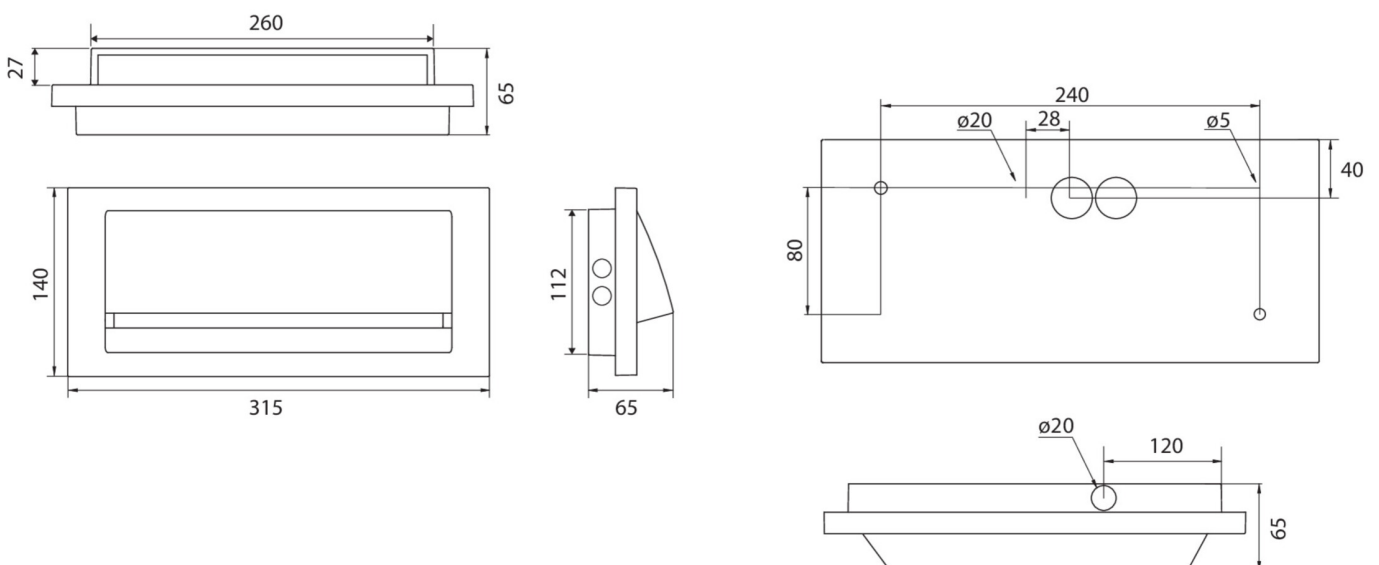

Ytelse DS	3,9 W
Ytelse BS	1,5 W
Omgivelsestemperatur DS	-5 °C - 35 °C
Omgivelsestemperatur BS	-5 °C - 40 °C
dybde	315 mm
Bredde	65 mm
Høyde	140 mm
Vekt	2.1
Vekt inkludert emballasje	2.22
Tverrsnitt for tilkobling	2.5 mm²
Koblingsinngang	Ja
Blokkering av nødlys	Nei
Batteritilkobling	Støpsel
Dimmefunksjon	Nei
Lysstrømnettverk	190 lm
Lysstrøm nødsituasjon	85 lm
Tolltariffnummer	94056180
EAN	4260659561000

TEKNISK TEGNING

Fra: 11.10.2024 - Det tas forbehold om tekniske endringer og feil.