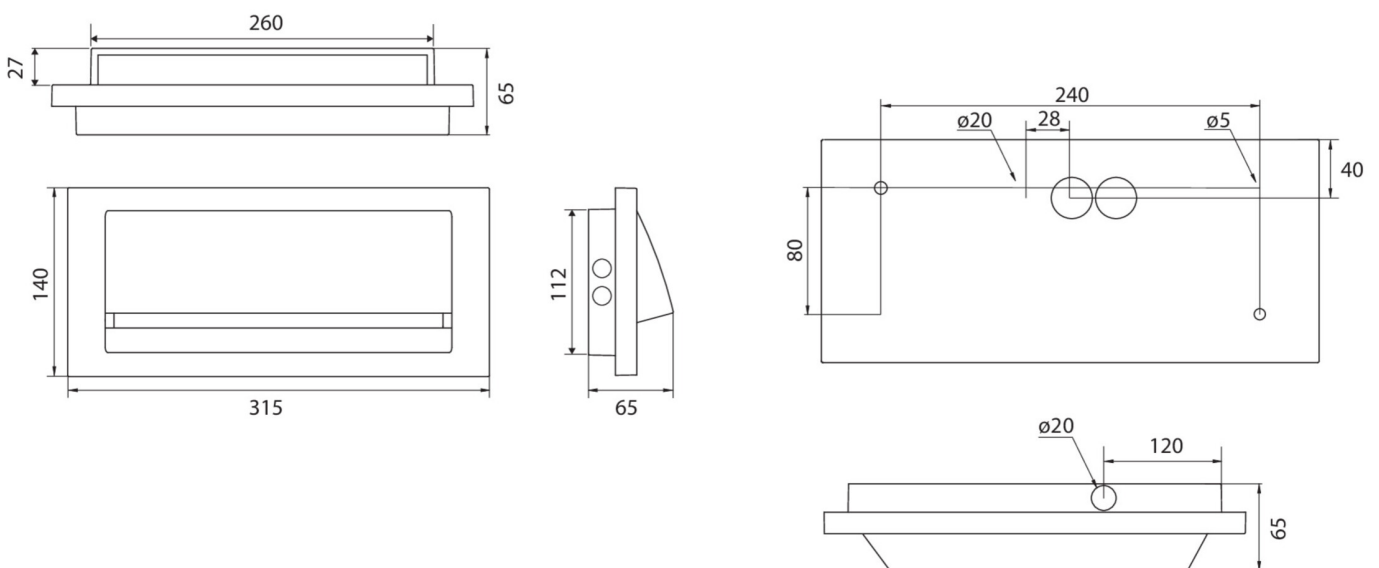

Ytelse DS	3,9 W
Ytelse BS	1,5 W
Omgivelsestemperatur DS	-25 °C - 40 °C
Omgivelsestemperatur BS	-25 °C - 40 °C
dybde	315 mm
Bredde	65 mm
Høyde	140 mm
Vekt	2.1
Vekt inkludert emballasje	2.22
Tverrsnitt for tilkobling	2.5 mm²
Koblingsinngang	Ja
Blokkering av nødlys	Nei
Batteritilkobling	Støpsel
Dimmefunksjon	Nei
Lysstrømnettverk	190 lm
Lysstrøm nødsituasjon	85 lm
Tolltariffnummer	94056180
EAN	4260659561284

TEKNISK TEGNING

Fra: 11.10.2024 - Det tas forbehold om tekniske endringer og feil.