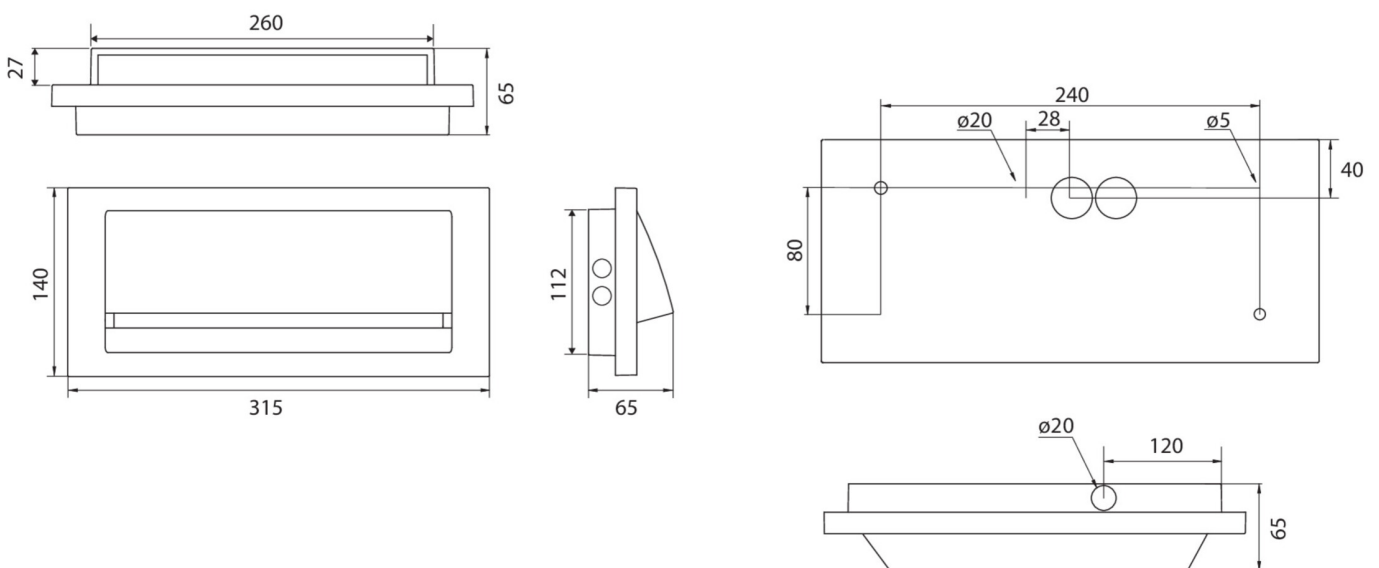

Ytelse DS	3,9 W
Ytelse BS	1,5 W
Omgivelsestemperatur DS	-25 °C - 40 °C
Omgivelsestemperatur BS	-25 °C - 40 °C
dybde	65 mm
Bredde	315 mm
Høyde	140 mm
Vekt	2.1
Vekt inkludert emballasje	2.22
Tverrsnitt for tilkobling	2.5 mm²
Koblingsinngang	Ja
Blokkering av nødlys	Nei
Batteritilkobling	Støpsel
Dimmefunksjon	Nei
Lysstrømnettverk	190 lm
Lysstrøm nødsituasjon	85 lm
Tolltariffnummer	94056180
EAN	4260659564742

TEKNISK TEGNING

Fra: 11.10.2024 - Det tas forbehold om tekniske endringer og feil.