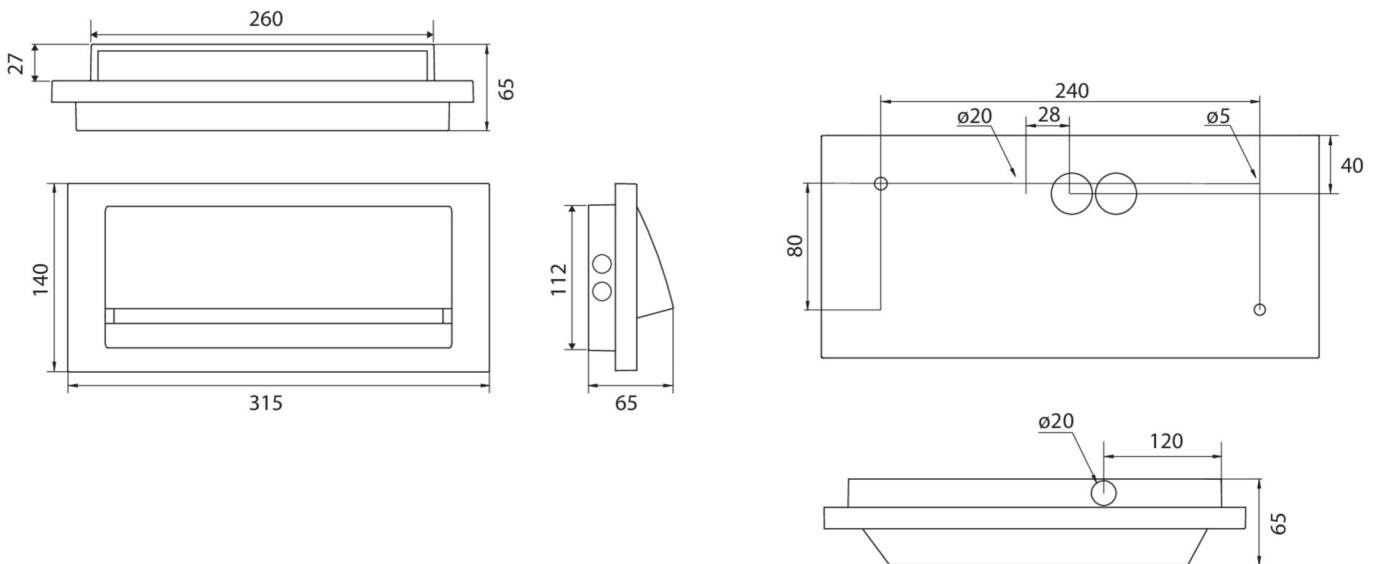

Ytelse BS	1 W
Omgivelsestemperatur DS	-25 °C - 40 °C
Omgivelsestemperatur BS	-25 °C - 40 °C
dybde	65 mm
Bredde	315 mm
Høyde	140 mm
Vekt	2.11
Vekt inkludert emballasje	2.23
Tverrsnitt for tilkobling	2.5 mm²
Koblingsinngang	Ja
Blokkering av nødlys	Nei
Batteritilkobling	Støpsel
Dimmefunksjon	Nei
Lysstrømnettverk	190 lm
Lysstrøm nødsituasjon	190 lm
EAN	4260766558153

TEKNISK TEGNING

Fra: 11.10.2024 - Det tas forbehold om tekniske endringer og feil.