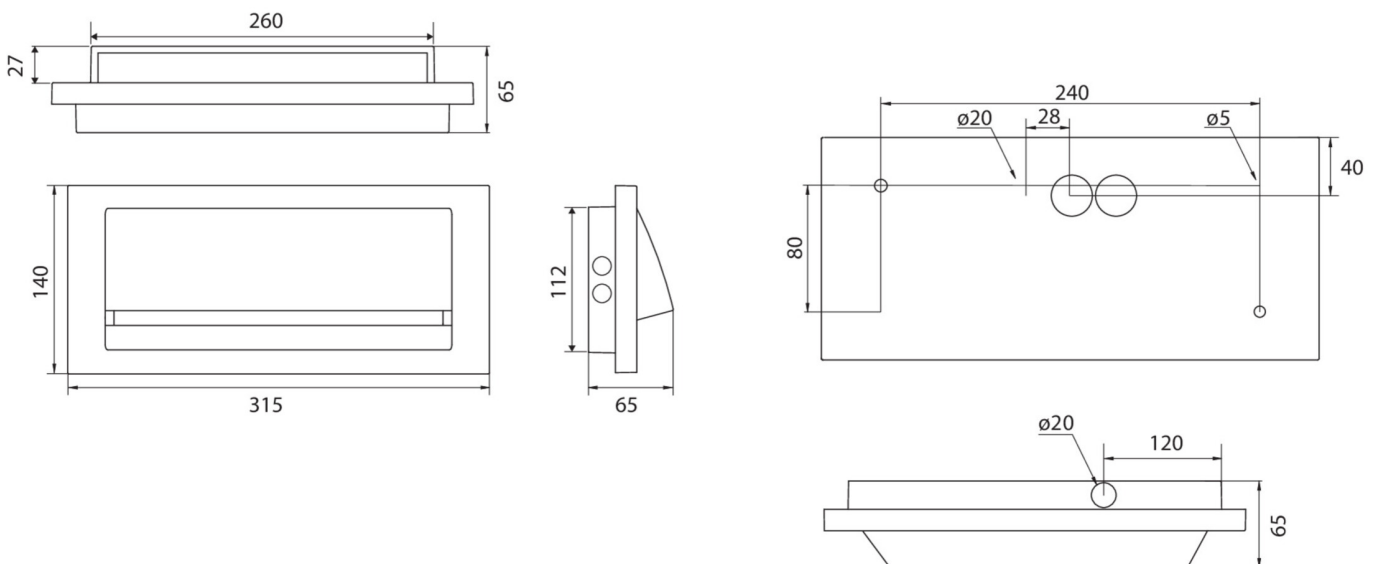

Ytelse DS	3,9 W
Ytelse BS	1,5 W
Omgivelsestemperatur DS	-25 °C - 40 °C
Omgivelsestemperatur BS	-25 °C - 40 °C
dybde	65 mm
Bredde	315 mm
Høyde	140 mm
Vekt	2.11
Vekt inkludert emballasje	2.23
Tverrsnitt for tilkobling	2.5 mm²
Koblingsinngang	Ja
Blokkering av nødlys	Nei
Batteritilkobling	Støpsel
Dimmefunksjon	Nei
Lysstrømnettverk	190 lm
Lysstrøm nødsituasjon	190 lm
EAN	4260766558160

TEKNISK TEGNING

Fra: 11.10.2024 - Det tas forbehold om tekniske endringer og feil.