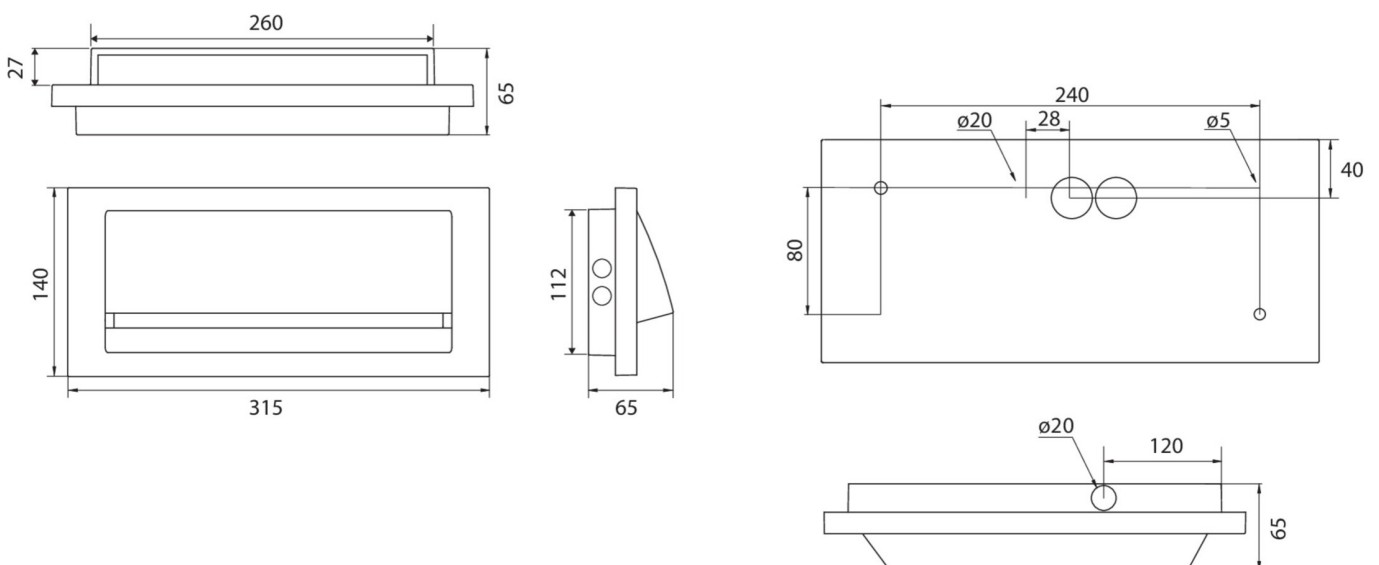

Ytelse DS	3,9 W
Ytelse BS	1,5 W
Omgivelsestemperatur DS	-25 °C - 40 °C
Omgivelsestemperatur BS	-25 °C - 40 °C
dybde	315 mm
Bredde	65 mm
Høyde	140 mm
Vekt	2.11
Vekt inkludert emballasje	2.23
Tverrsnitt for tilkobling	2.5 mm²
Koblingsinngang	Ja
Blokkering av nødlys	Nei
Batteritilkobling	Støpsel
Dimmefunksjon	Nei
Lysstrømnettverk	190 lm
Lysstrøm nødsituasjon	190 lm
Tolltariffnummer	94056180
EAN	4260766558054

TEKNISK TEGNING

Fra: 11.10.2024 - Det tas forbehold om tekniske endringer og feil.