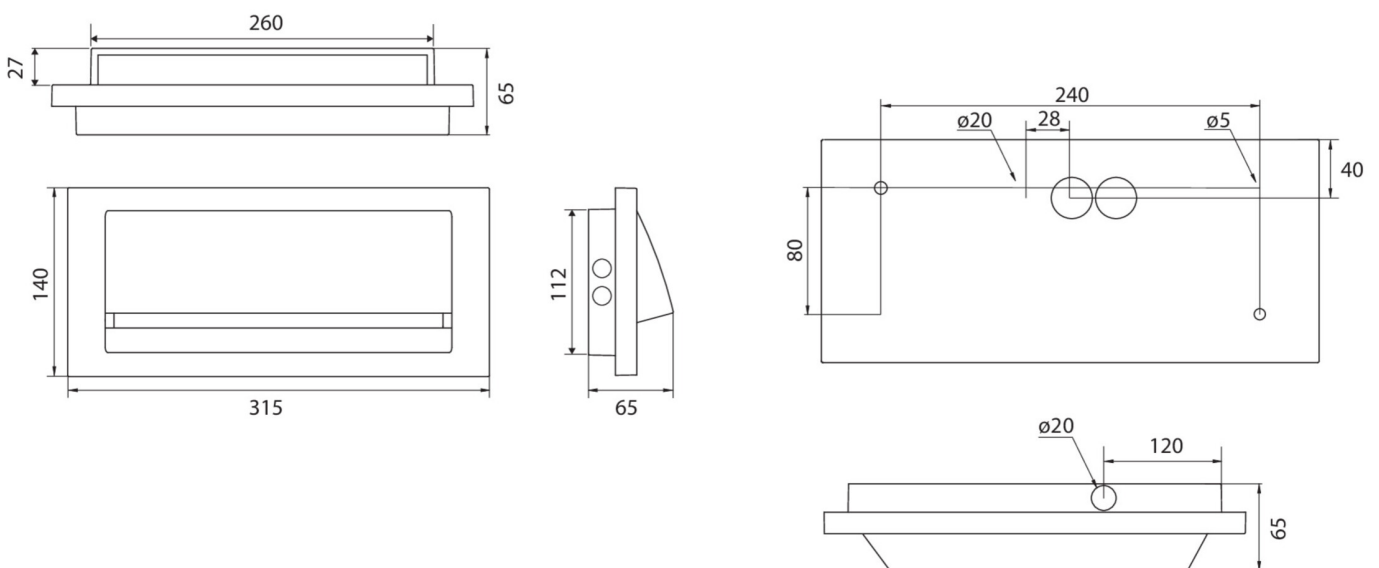

Ytelse DS	3,9 W
Ytelse BS	1,5 W
Omgivelsestemperatur DS	-25 °C - 40 °C
Omgivelsestemperatur BS	-25 °C - 40 °C
dybde	315 mm
Bredde	65 mm
Høyde	140 mm
Vekt	2.11
Vekt inkludert emballasje	2.23
Tverrsnitt for tilkobling	2.5 mm²
Koblingsinngang	Ja
Blokkering av nødlys	Nei
Batteritilkobling	Støpsel
Dimmefunksjon	Nei
Lysstrømnettverk	190 lm
Lysstrøm nødsituasjon	85 lm
Tolltariffnummer	94056180
EAN	4260766558061

TEKNISK TEGNING

Fra: 11.10.2024 - Det tas forbehold om tekniske endringer og feil.