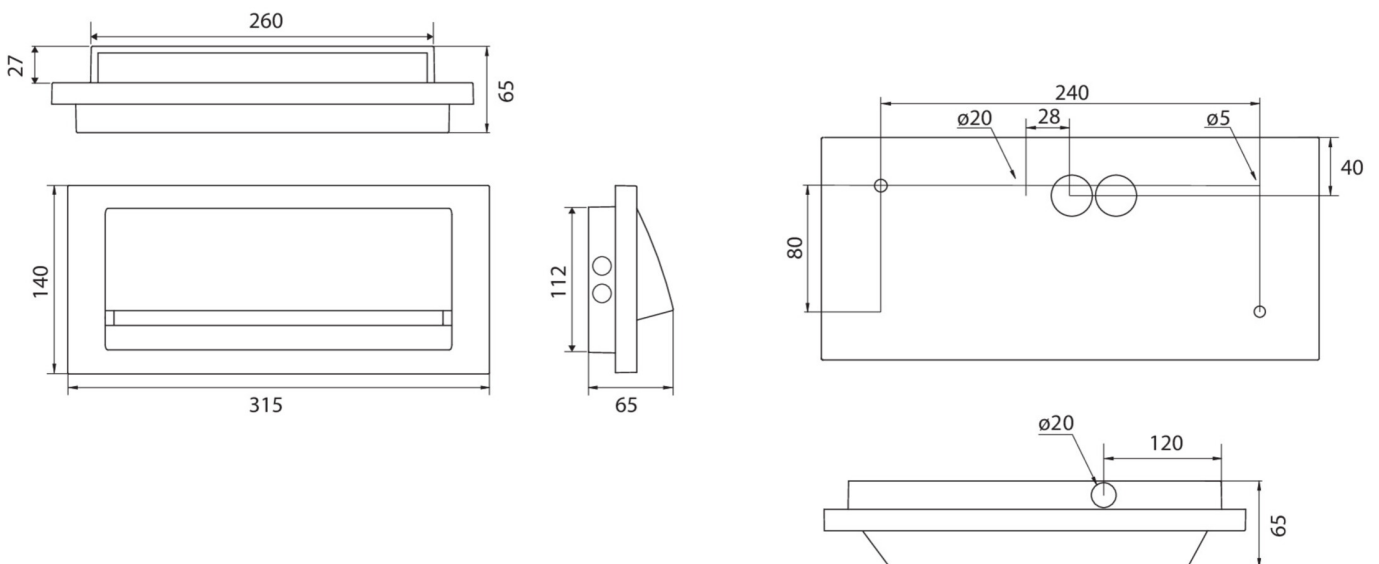

Ytelse BS	0,4 W
Omgivelsestemperatur DS	-5 °C - 40 °C
Omgivelsestemperatur BS	-5 °C - 40 °C
dybde	315 mm
Bredde	65 mm
Høyde	140 mm
Vekt	1.96
Vekt inkludert emballasje	2.08
Tverrsnitt for tilkobling	2.5 mm²
Koblingsinngang	Nei
Blokkering av nødlys	Nei
Batteritilkobling	Nei
Dimmefunksjon	Ja
Lysstrømnettverk	220 lm
Lysstrøm nødsituasjon	220 lm
Tolltariffnummer	94056180
EAN	4260682157676

TEKNISK TEGNING

Fra: 11.10.2024 - Det tas forbehold om tekniske endringer og feil.